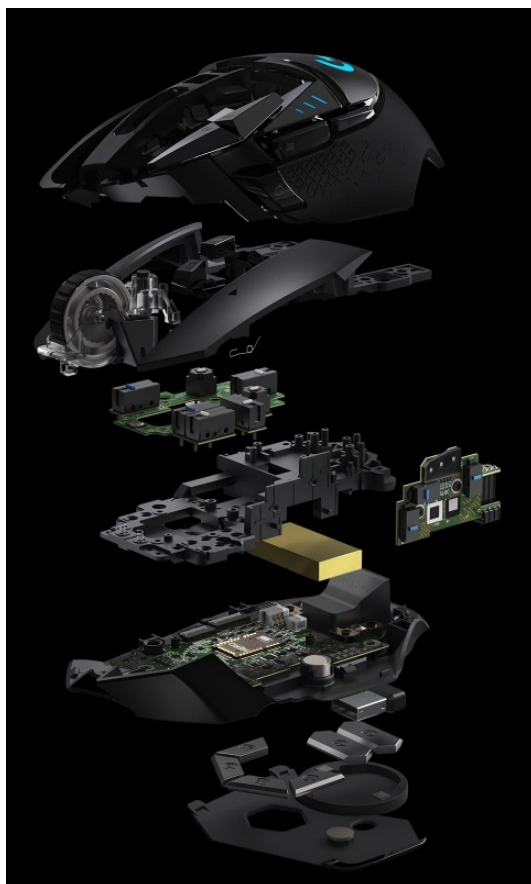

MOUL5541

Part No.:

910-005567

Záruka:

24 měs.

Stav:

Nové zboží

Popis**Hrajte na LIGHTSPEED úrovni - myš Logitech G502 HERO LIGHTSPEED**

Bezdrátová myš Logitech G502 HERO LIGHTSPEED je tím pravým herním trumfem. Podporuje ultra rychlé bezdrátové připojení **LIGHTSPEED** pro zajištění spolehlivosti a profesionálního výkonu v oblasti **eSportu**. Logitech G502 HERO LIGHTSPEED disponuje **senzorem HERO 16K** nové generace s nastavitelným rozlišením **až na hodnotu 16 000 DPI**.

Díky širokému rozsahu citlivosti se přizpůsobí všem herním žánrům a zvládne všechny mise i herní výzvy – od precizního míření sniperkou po zběsilé manévrování mezi kulkami. Pro ještě lepší klouzavost a ovladatelnost je myš vybavena systémem nastavitelné váhy takže si její pohyb a váhu přizpůsobíte přesně do ruky. Samozřejmostí je také přizpůsobitelné **RGB podsvícení**.

Logitech G502 HERO LIGHTSPEED

Herní bezdrátová myš disponující **11 programovatelnými tlačítky** a vysoce přesným optickým senzorem **HERO 16K** s nastavitelným rozlišením **až 16000 dpi**. Vyniká vysokou odolností **až 50 milionů kliknutí** a dobou odezvy **1 ms**. S technologií **Lightsync RGB** lze nastavit světelné animace a efekty. Napájení zajišťuje **vestavěná baterie**, která při plném nabití udrží myš bez podsvícení v chodu až 60 hodin. Připojení je realizováno skrze **USB přijímač**.