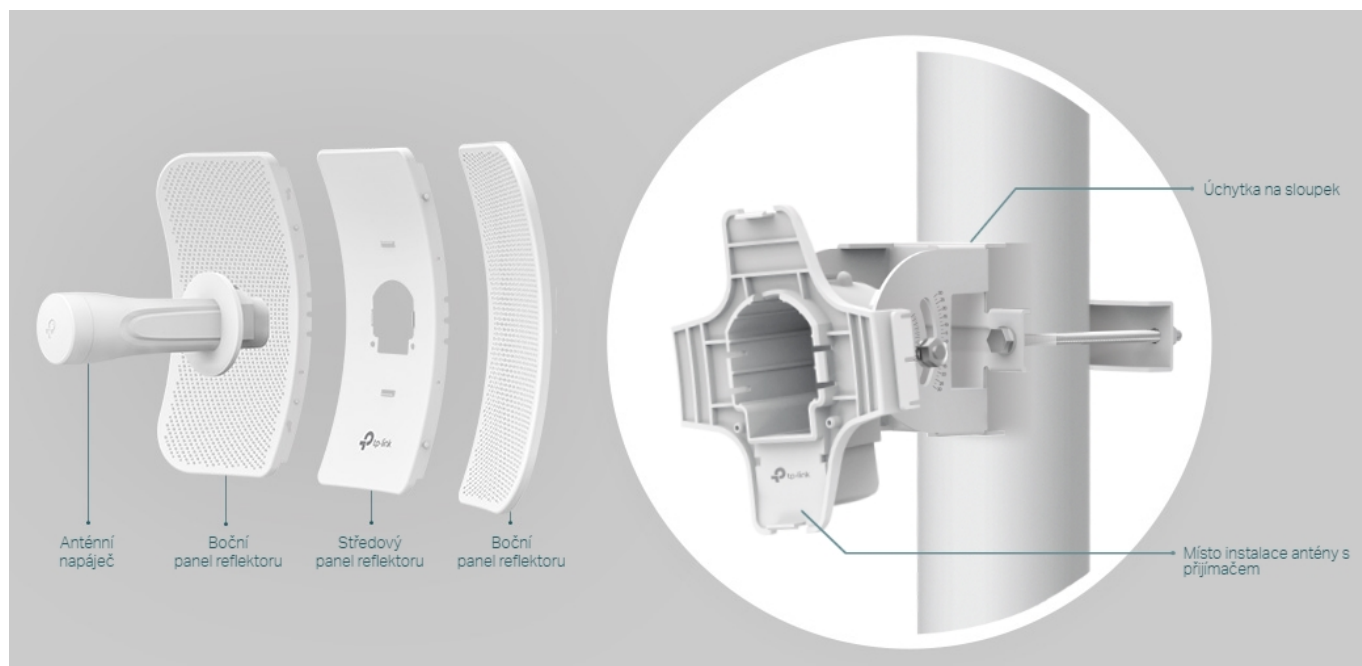

Stav: Nové zboží

Popis

TP-Link CPE710

Směrová anténa na profesionální úrovni se ziskem 23 dBi určená pro bezdrátový přenos dat na velké vzdálenosti.

Díky směrové anténě Cassegrain s vysokým ziskem 23 dBi, technologií 2x2 MIMO a speciálnímu kovovému reflektoru umožňuje model CPE710 dosáhnout vynikajícího směrového zaměření paprsku, vylepšené latence a odolnosti vůči rušení. Profesionální výkon a uživatelsky příjemné provedení - venkovní anténa CPE710 s rychlostí přenosu 867 Mb/s v pásmu 5 GHz a ziskem 23 dBi je ideální volbou a cenově výhodným řešením pro potřeby venkovních bezdrátových sítí.

Stabilní konstrukce a flexibilní instalace

- Díky částem, které do sebe vzájemně zaklapnou, je montáž snadná a pohodlná
- Sady pro montáž na sloupek a volnost pohybu ve všech třech osách umožňují flexibilní instalaci
- Odolná konstrukce zajišťuje stabilitu i ve větrném prostředí

Pharos Control - Systém centralizované správy sítě

Anténa CPE710 se dodává se softwarem Pharos Control pro centralizovanou správu sítě, který uživatelům pomáhá snadno

řídít všechna zařízení v síti z jediného počítače. Mezi jeho funkce patří rozpoznávání zařízení, monitorování jejich stavu, aktualizace firmwaru a údržba sítě. Intuitivní prostředí ve webovém prohlížeči – PharOS – je alternativním způsobem, jak síť spravovat, a profesionálům umožňuje přístup k detailnějším nastavením.

Příklady použití:

ZÁKLADNÍ SPECIFIKACE

Typ antény: směrová

Frekvence: 5,15 GHz - 5,85 GHz

Zisk: 23 dBi

Rozměry: 366 x 280 x 207 mm