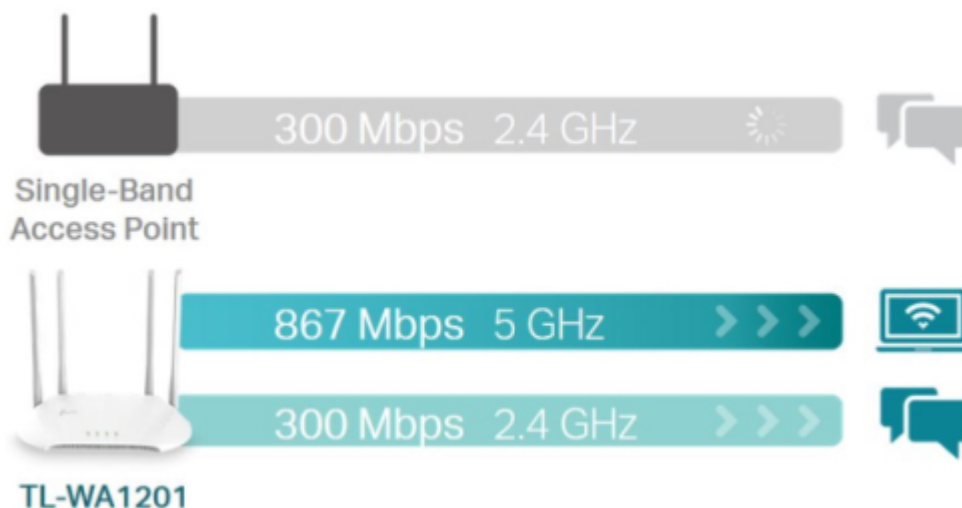

TP-LINK TL-WA1201

Cena celkem:	1 157 Kč (bez DPH: 956 Kč)
Běžná cena:	1 272 Kč
Ušetříte:	116 Kč
Kód zboží:	NAATPL1078
Part No.:	TL-WA1201
Záruka:	36 měs.
Stav:	Nové zboží

Popis

TP-Link TL-WA1201

Bezdrátový přístupový bod TL-WA801N je určen k vytvoření nebo rozšíření **vysokorychlostní bezdrátové sítě** standardu **802.11a/b/g/n/ac** s propustností až **300 Mb/s** v pásmu 2,4 GHz a až **867 Mb/s** v pásmu 5 GHz. Přístupový bod podporuje řadu různých funkcí, které zajistí flexibilnější provoz bezdrátové sítě než kdykoli dřív. Podpora provozních režimů **AP klient, bridge, repeater** usnadňuje budování bezdrátové sítě v oblastech bez dostupnosti kabelů a pomáhá eliminovat místa bez bezdrátového signálu. Samozřejmostí je podpora **šifrování WEP a WPA/WPA2**. Dále umožňuje pasivní napájení přes Ethernet (**PoE**) na vzdálenost až 30 m.

Součástí balení je napájecí adaptér (12 V/1,5 A) a PoE injektor.

ZÁKLADNÍ SPECIFIKACE

Standard Wi-Fi: IEEE 802.11a/b/g/n/ac

Rychlost datového přenosu: 867 Mbit/s – 5 GHz, 300 Mbit/s – 2,4 GHz

Anténa: 4× interní

Porty: 1× RJ-45

Frekvence: 2,4 GHz, 5 GHz

Zabezpečení: 64/128bit WEP, WPA/WPA2, WPA-PSK/WPA-PSK2

Podpora PoE: ano

Rozměry: 400 × 255 × 72 mm