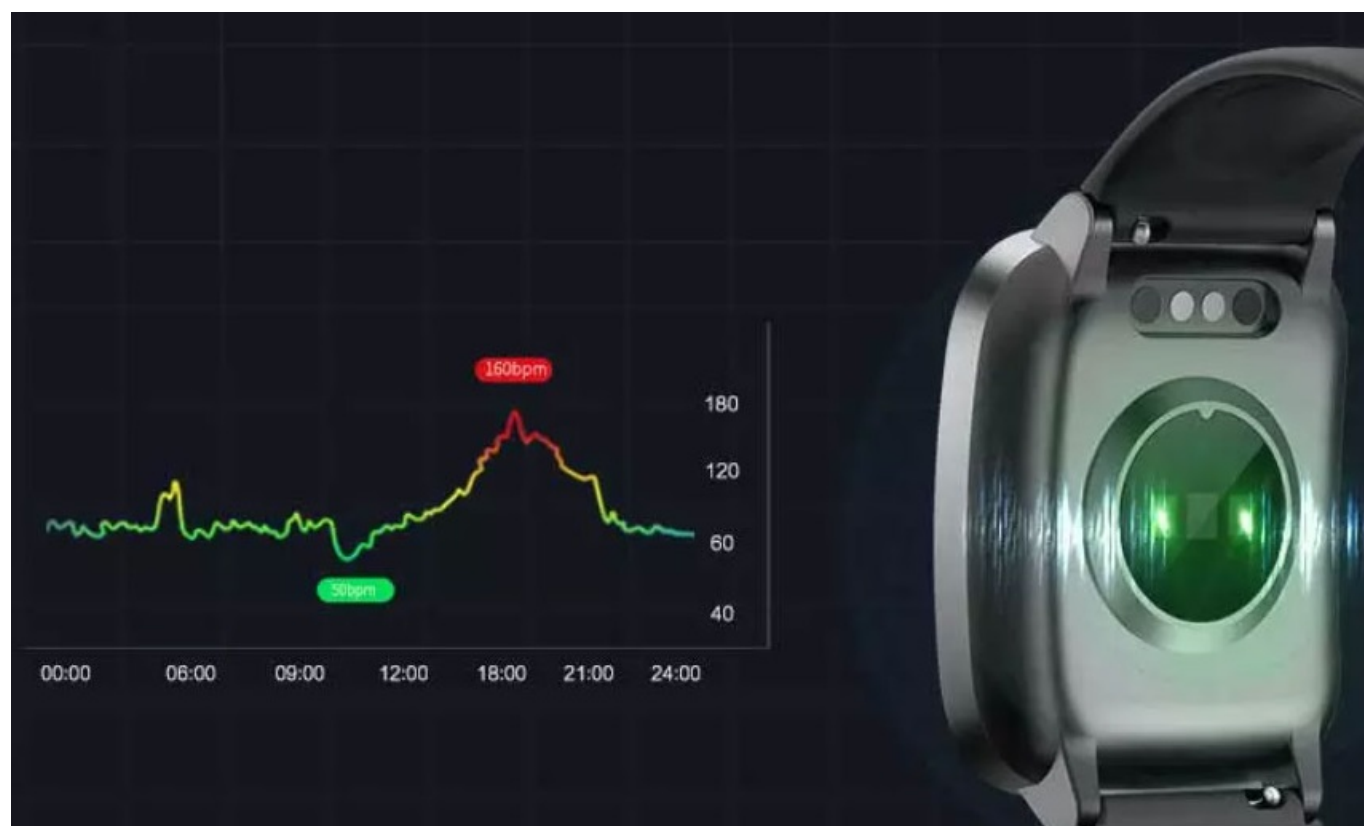

UMAX U-BAND P2-L ČERNÉ

Cena celkem:	292 Kč (bez DPH: 241 Kč)
Běžná cena:	321 Kč
Ušetříte:	29 Kč
Kód zboží:	HODUMX1005
Part No.:	UB535
Záruka:	24 měs.
Stav:	Nové zboží

Popis**Chytré hodinky UMAX U-Band P2-L pro monitoring sportovních aktivit a dalšího pohybu**

Trendy smart hodinky UMAX U-Band P2-L, které zaujmou barevným **dotykovým displejem** a stylovým designem. Díky široké škále funkcí jsou hodinky vhodné **pro každodenní nošení i sportovní aktivity**. Potěší také **menu v češtině** a podpora mobilní aplikace. Hodinky **UMAX U-Band P2-L** disponují **fotoelektrickým snímačem tepové frekvence** pro monitoring 24 hodin denně. Díky pokročilému algoritmu tak máte dokonalý přehled o hladině svého tepu a můžete zefektivnit tak proces spalování během cvičení a jiných sportovních aktivit, případně tep kontrolovat kdykoli během dne, v klidovém režimu, v práci, ve stresu apod. Mějte přehled o svých pohybových aktivitách každý den.

UMAX U-Band P2-L

Stylové chytré hodinky, které disponují **1,3"** dotykovým displejem, představují trend v oblasti nositelné elektroniky. Jejich základem je procesor **Nordic nRF52832**. Kromě zaznamenávání tepové frekvence **24 hodin denně** nabízí také počítání ušlých kroků, vzdálenosti a spálených kalorií. Aktivitu či on-line **graf ukazující trend spánku** můžete sledovat přímo na hodinkách a po synchronizaci i v mobilní aplikaci. V té lze také využít možnost **nastavení alarmu** pro probuzení do nového

Displej: 1,3" barevný dotykový

Hmotnost: 35 g

Voděodolnost: ano, IP68 (není vhodné pro potápění)

Barva: černá