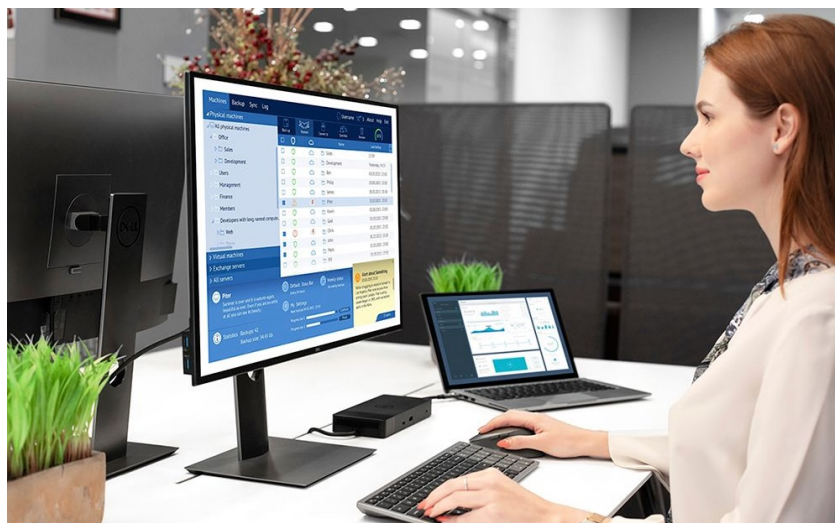

KEYD05720

Part No.:

580-AIWM

Záruka:

24 měs.

Stav:

Nové zboží

Popis**Dell KM7120W - praktická sada klávesnice a myši pro vícero zařízení**

Dell KM7120W představuje set bezdrátové klávesnice a myši pro komfortní práci na PC, ovládání počítačových aplikací, surfování po internetu, tvorbu tabulek nebo psaní dokumentů. **Bezdrátová konektivita** je realizována skrze technologii **Bluetooth 5.0** a rozhraní **2.4 GHz**, díky čemuž je zajištěno připojení dalších zařízení, kromě stolního **PC** také třeba s **notebookem** nebo hybridním **zařízením 2 v 1**. Mezi jednotlivými přístroji můžete pohodlně přepínat a pracovat ještě flexibilněji.

Klávesnice Dell spolupracuje s celou řadou operačních systémů, jako **Windows** i **Android**, disponuje klávesovými zkratkami a samozřejmě **numerickou částí** pro snadné zadávání číselných hodnot. Pro pohodlné psaní lze klávesnici naklonit do potřebného úhlu. **Bezdrátová myš Dell** je vybavena optickým snímačem s **rozdělením 1600 dpi**, díky čemuž je zajištěno snadné a plynulé ovládání na širokém spektru povrchů. **Podpora softwaru Dell** vám umožní efektivně spravovat nastavení klávesnice a myši.

S bezdrátovou klávesnicí a myší můžete jednoduše zvýšit váš každodenní výkon. Optická myš s rozlišením **1600 dpi** nabízí snadné ovládání prakticky na každém povrchu. Kompaktní klávesnice podporuje několik operačních systémů a nejoblíbenější **klávesové zkratky** pro systémy Windows a Android. Díky možnosti výběru bezdrátového připojení můžete pomocí technologií **2,4 GHz a Bluetooth 5.0** snadno přepínat mezi ovládním stolního počítače, notebooku a 2v1 zařízení.