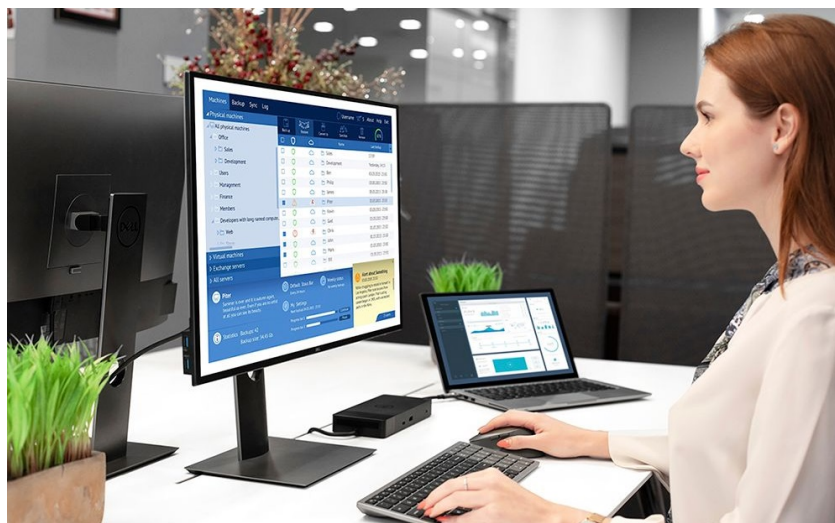

KEYD05710

Part No.:

580-AIWQ

Záruka:

36 měs.

Stav:

Nové zboží

Popis**Dell KM7120W - praktická sada klávesnice a myši pro vícero zařízení**

Dell KM7120W představuje set bezdrátové klávesnice a myši pro komfortní práci na PC, ovládání počítačových aplikací, surfování po internetu, tvorbu tabulek nebo psaní dokumentů. **Bezdrátová konektivita** je realizována skrze technologii **Bluetooth 5.0** a rozhraní **2.4 GHz**, díky čemuž je zajištěno připojení dalších zařízení, kromě stolního **PC** také třeba s **notebookem** nebo hybridním **zařízením 2 v 1**. Mezi jednotlivými přístroji můžete pohodlně přepínat a pracovat ještě flexibilněji.

Klávesnice Dell spolupracuje s celou řadou operačních systémů, jako **Windows** i **Android**, disponuje klávesovými zkratkami a samozřejmě **numerickou částí** pro snadné zadávání číselných hodnot. Pro pohodlné psaní lze klávesnici naklonit do potřebného úhlu. **Bezdrátová myš Dell** je vybavena optickým snímačem s **rozdělením 1600 dpi**, díky čemuž je zajištěno snadné a plynulé ovládání na širokém spektru povrchů. **Podpora softwaru Dell** vám umožní efektivně spravovat nastavení klávesnice a myši.

S bezdrátovou klávesnicí a myší můžete jednoduše zvýšit váš každodenní výkon. Optická myš s rozlišením **1600 dpi** nabízí snadné ovládání prakticky na každém povrchu. Kompaktní klávesnice podporuje několik operačních systémů a nejoblíbenější **klávesové zkratky** pro systémy Windows a Android. Díky možnosti výběru bezdrátového připojení můžete pomocí technologií **2,4 GHz a Bluetooth 5.0** snadno přepínat mezi ovládaním stolního počítače, notebooku a 2v1 zařízení.