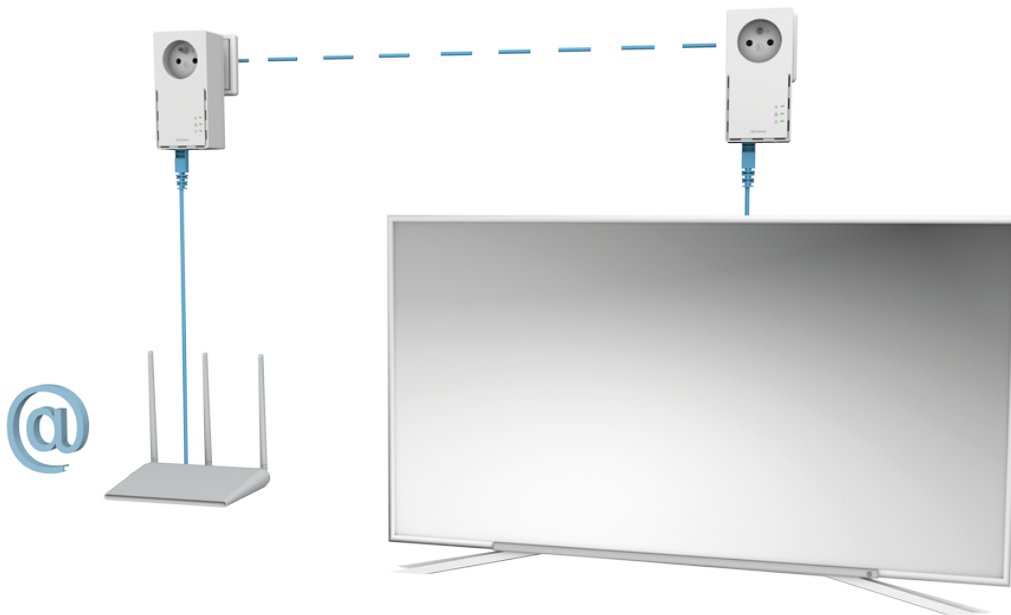

### Strong Powerline 1000 DUO FR

Sada obsahující **2 adaptéry** umožňuje velmi snadným způsobem využívat vysokorychlostní připojení k internetu s rychlostí **až 1000 Mb/s**. S funkcí MIMO 2x2 nabízí mimořádnou kvalitu přenosu dat pomocí stávající elektrické sítě ve vaší domácnosti. Stačí připojit jeden adaptér k vašemu internetovému modemu prostřednictvím **ethernetového portu** a vaše internetové připojení bude okamžitě dostupné z jakékoli elektrické zásuvky pomocí druhého adaptéru. Navíc nepřijedete o žádnou elektrickou zásuvku, protože oba adaptéry jsou vybaveny **vlastní elektrickou zásuvkou s odrušovacím filtrem**.

### ZÁKLADNÍ SPECIFIKACE

**Rychlost přenosu dat:** až 1000 Mbit/s**Standardy a protokoly:** HomePlug AV, HomePlug AV2, IEEE802.3, IEEE802.3u**Rozhraní:** 1× RJ-45 10/100/1000**Zabezpečení:** 128bitové AES šifrování**Dosah:** až 300 m**Rozměry:** 119 × 74 × 60 mm