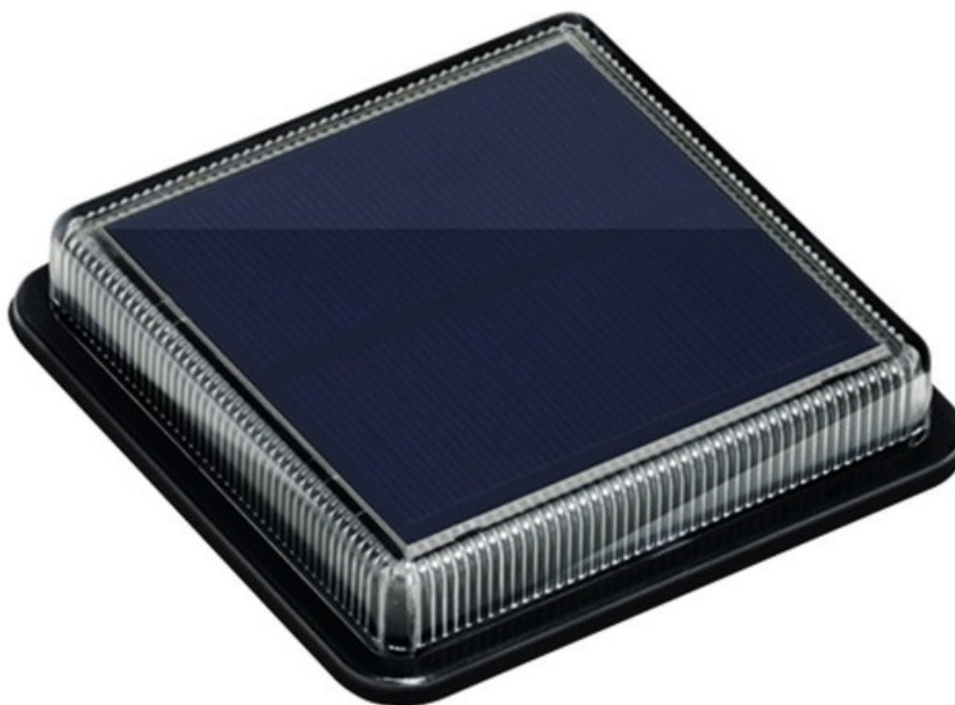

Solární LED světlo IMMAX TERRACE pro osvětlení zejména venkovních prostor. Pro tyto účely splňuje osvětlení stupeň krytí IP68, díky čemuž odolá vnějším vlivům počasí a podpoří **dlouhou životnost**. Další předností je snadná instalace bez nutnosti kabelů a samozřejmě **zabudovaná baterie s kapacitou 500 mAh**, která ve výsledku výrazně **sníží finanční náklady na osvětlení**.

IMMAX TERRACE 1,5 W

Moderní **solární LED osvětlení**, vhodné pro terasy, schodiště, bazény a chodníčky na zahradě. Disponuje **vestavěnou baterií** s kapacitou **500 mAh**. Samozřejmostí je **světelný senzor** pro automatické rozsvícení po setmění a odolnost proti

prachu a vodě dle **IP68**.

ZÁKLADNÍ SPECIFIKACE

Příkon: 1,5 W

Počet SMD čipů: 12

Napájení: vestavěná baterie (500 mAh), 3,2 V

Senzor pohybu: ne

Stupeň krytí: IP68

Barva světla: 4000 K

Materiál těla reflektoru: plast

Světelný tok: 30 lm

Životnost: 50000 hodin

Certifikáty: CE

Rozměry: 110 × 110 × 22 mm

Hmotnost: 20 g