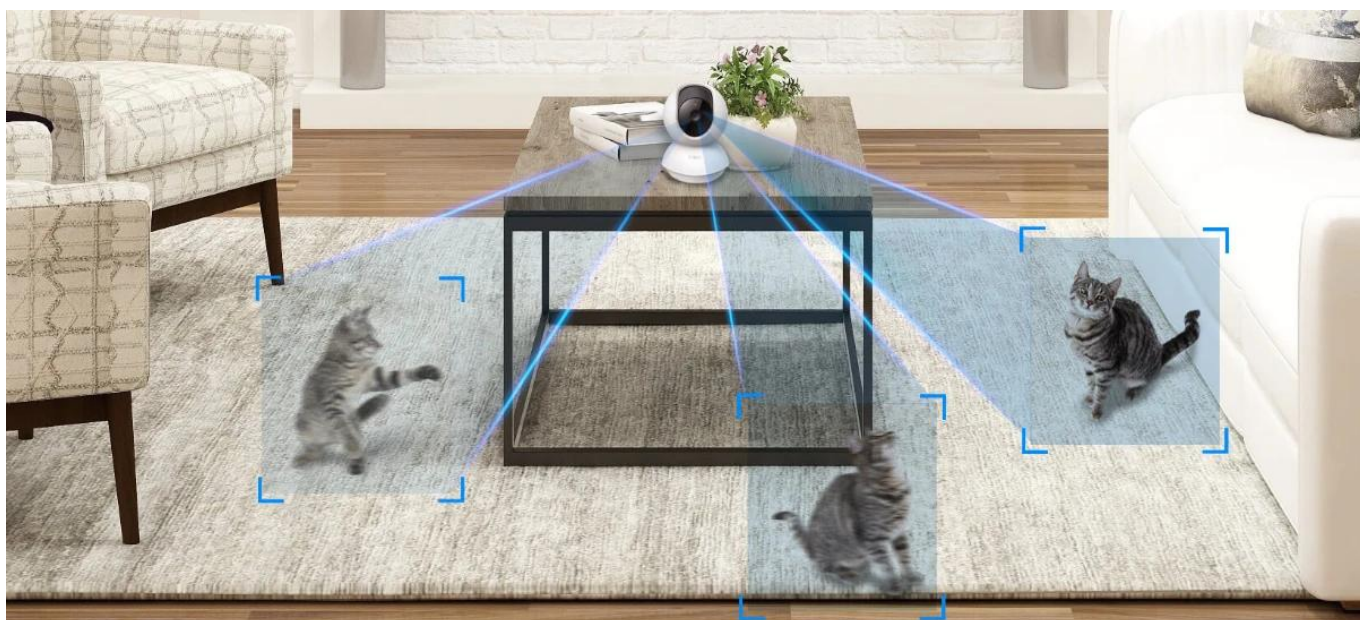

Bezpečné. Chytré. Jednoduché.

Dohlížejte na to, na čem vám nejvíce záleží. Pan/Tilt domácí bezpečnostní Wi-Fi kamera Tapo C200 je kompatibilní s Google Home a Amazon Alexa.

<p>1080p Full HD</p>	<p>Detekce pohybu a upozornění</p>	<p>Otáčecí/naklápěcí zobrazení</p> <p>360° horizontálně 114° vertikálně</p>	
	<p>Sledování pohybu</p>		
	<p>microSD karta a cloudové úložiště až 512 GB</p> <p>512G</p>	<p>Detekce dětského pláče</p>	<p>Přizpůsobitelný režim soukromí</p>
		<p>Sdílejte své oblíbené klipy</p>	

Detekce pláče miminka s pokročilým nočním viděním (vaše druhé oči a uši)

Tapo kamera, vybavená pokročilým nočním viděním a detekcí pláče miminka, posiluje péči o vaše dítě nepřetržitě.

- **Detekce pláče miminka** - Automatické rozpoznání pláče a okamžité upozornění
- **Ostré noční vidění** - Až do vzdálenosti 9 metrů

Detekce pohybu a upozornění

Přizpůsobte si zóny aktivity pro důležitá upozornění. Kontrolujte, jaká upozornění dostáváte, vytvořením několika vlastních zón aktivity kolem oblastí, které jsou pro vás důležité.

- **Detekce pohybu** - Inteligentní rozpoznání pohybu v záběru
- **Přizpůsobitelné zóny aktivity** - Nastavte si konkrétní oblasti pro sledování

Přesné sledování pohybu

Mějte akci pod dohledem. Když je detekována pohybová aktivita, kamera sleduje a následuje subjekt, aby jej udržela v záběru.