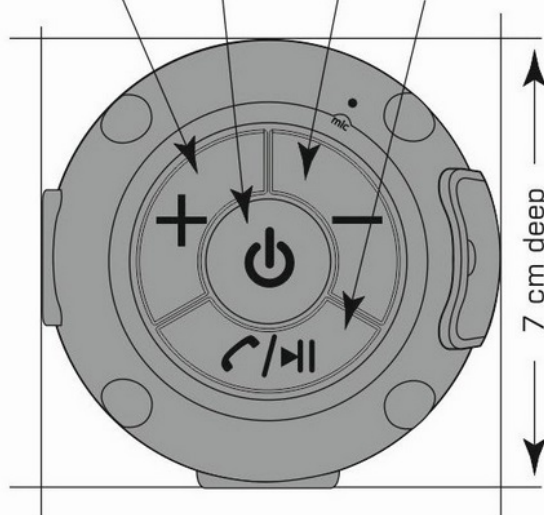

Volume Up / Next Track   Volume Down / Prev. Track

Power/Pairing

Play/Pause/Take Call