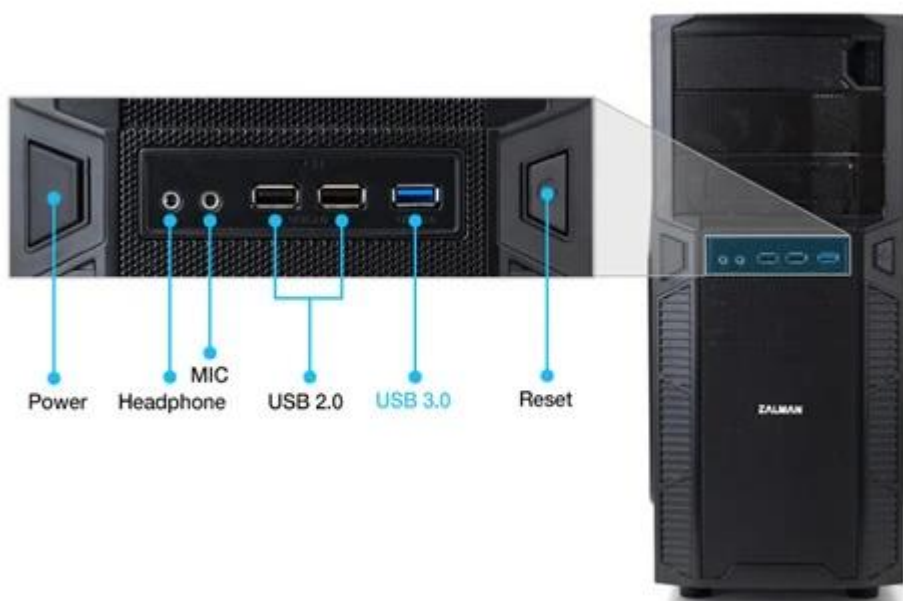

ZALMAN Z1 - elegantní PC skříň s prostorem pro výkon

ZALMAN Z1 představuje robustní PC skříň pro stavbu všestranně zaměřeného systému. Klade důraz na elegantní vzhled, praktičnost, ale také flexibilitu umístění komponent. Tento model **Middle tower** přináší ideální rovnováhu mezi designem a možností instalace výkonných komponent pro práci, multimédia nebo hraní her. Vnější provedení zaujme čistým vzhledem, který vypadá moderně a profesionálně. Kvalitní zpracování zajistí dlouhou životnost a odolnost. Vnitřní prostor umožňuje instalaci **základních desek ve formátu ATX a Micro ATX** pro tvorbu velkého množství konfigurací.

Skříň pojme také dlouhé grafické karty o délce až 360 mm, takže je vhodná **pro výkonné herní GPU** nebo modely pro náročné grafické aplikace. Volné pozice slouží k instalaci pevných nebo **SSD** jednotek, takže ukládání dat není problém. **Počítačová skříň ZALMAN Z1** disponuje **předním a zadním 120mm ventilátorem**, podporuje optimalizované proudění vzduchu, čímž drží teploty pod kontrolou při zvýšené zátěži. Na předním panelu najdete porty pro rychlé připojení periferií. Horní strana obsahuje praktický **prostor pro položení smartphonu** nebo externího disku.

ZALMAN Z1

Počítačová skříň v provedení **Middle tower** nabízí **čtyři 3,5" a jednu 2,5"** pozici pro pevné a SSD disky. Z externích pozic jsou k dispozici dvě 5,25" pozice. Na čelním panelu jsou umístěny dva **USB 2.0 porty**, jeden **USB 3.0 port**, sluchátkový výstup a vstup pro mikrofon. Skříň je osazena předním a zadním **120mm ventilátorem**. Ve skříni je dostatek prostoru pro grafickou kartu o délce až 360 mm. Samozřejmostí je prachový filtr a propracovaný systém vedení kabeláže. Skříň je dodávána **bez zdroje**.