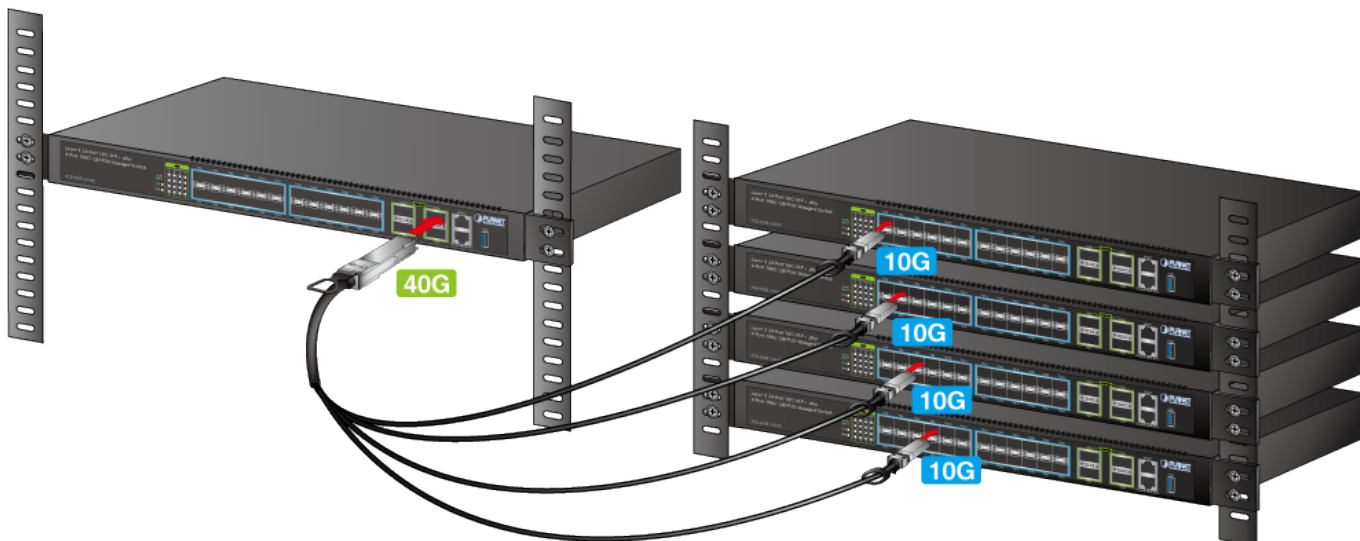

KABEL PLANET CB-QSFP4X10G-1M

Cena celkem:

2 113 Kč

(bez DPH: 1 746 Kč)

Běžná cena:

2 324 Kč

Ušetříte:

211 Kč

Kód zboží:

NETPLA2254

Part No.:

CB-QSFP4X10G-1M

Záruka:

26 měs.

Stav:

Nové zboží

Popis

PLANET CB-QSFP4X10G-1M

Kabel pro připojení až 4 zařízení s rozhraním SFP+ k jednomu s rozhraním QSFP+. Délka 1 m.

ZÁKLADNÍ SPECIFIKACE

Rychlost: 40 Gbps

Konektor 1: 1x QSFP+

Konektor 2: 4x SFP+

Provozní teplota: -5 až + 75 °C