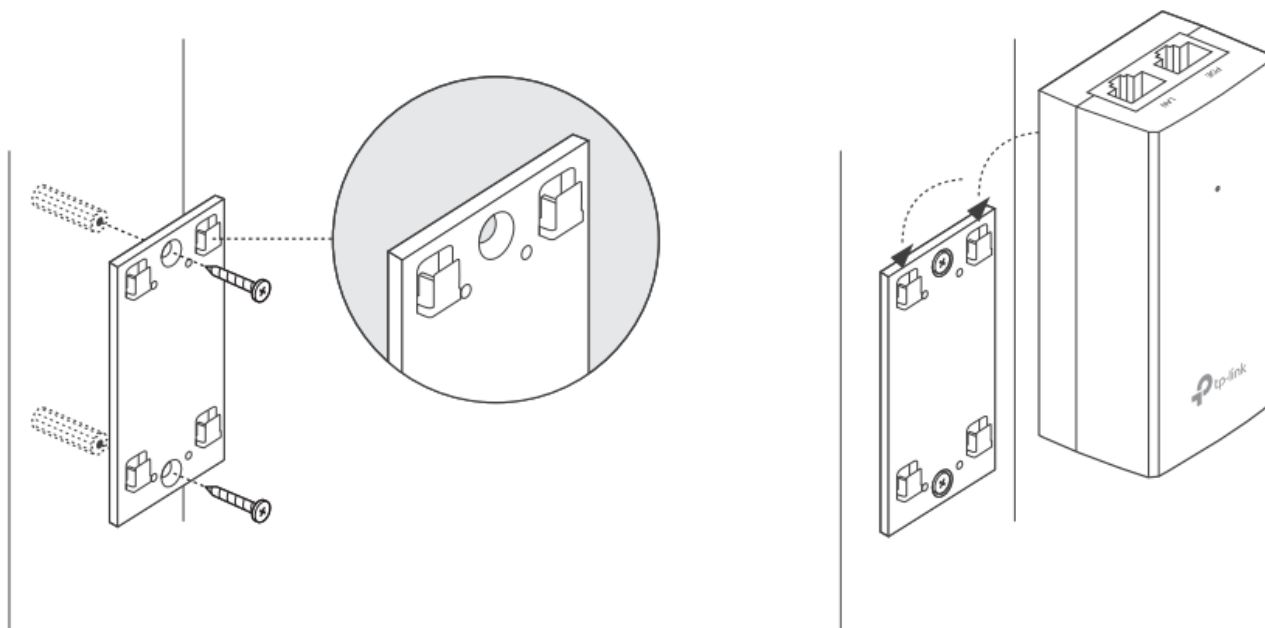

### TP-Link TL-POE4824G

Pasivní PoE injektor slouží pro napájení všech zařízení, které v sobě mají zabudovaný PoE extraktor a podporují napětí 48 V. Díky držáku, který je součástí balení, tento model jednoduše připevníte na zeď.

Součástí balení je napájecí kabel.

### ZÁKLADNÍ SPECIFIKACE

**Typ:** pasivní

**Výstupní napětí:** 48 V

**Výstupní výkon:** 24 W

**Výstupní PoE port:** 1× 10/100/1000 Mbps

**Rozměry:** 110 × 57 × 38,8 mm