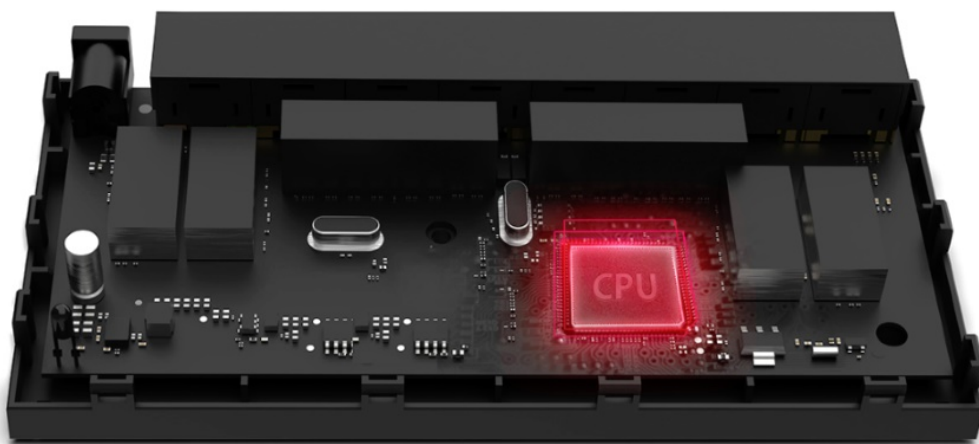

NAPTPL1078

Part No.:

MS108G

Záruka:

26 měs.

Stav:

Nové zboží

### Mercusys MS108G

Gigabitový **8portový** switch v kompaktním provedení s podporou Auto-Negotiation a Auto-MDI/MDIX. Rychlost přenosu dat až 1000 Mb/s při Half Duplex a až 2000 Mb/s při Full Duplex spojení. Jumbo Frame 9 KB. Podporuje funkci **Green Ethernet**, díky které dokáže switch uspořit až 82 % energie.

- Podpora Plug and play
- Green Ethernet
- Šířka pásma až 16 Gb/s
- MAC Address Learning

Součástí balení je napájecí adaptér (9 V/0,6 A).

### ZÁKLADNÍ SPECIFIKACE

**Porty:** 8× RJ-45 10/100/1000 Mb/s

**Kapacita switche:** 16 Gb/s

**Rychlost směrování:** 11,9 Mp/s

**PoE:** ne

**Rozměry:** 127 × 60,3 × 22 mm