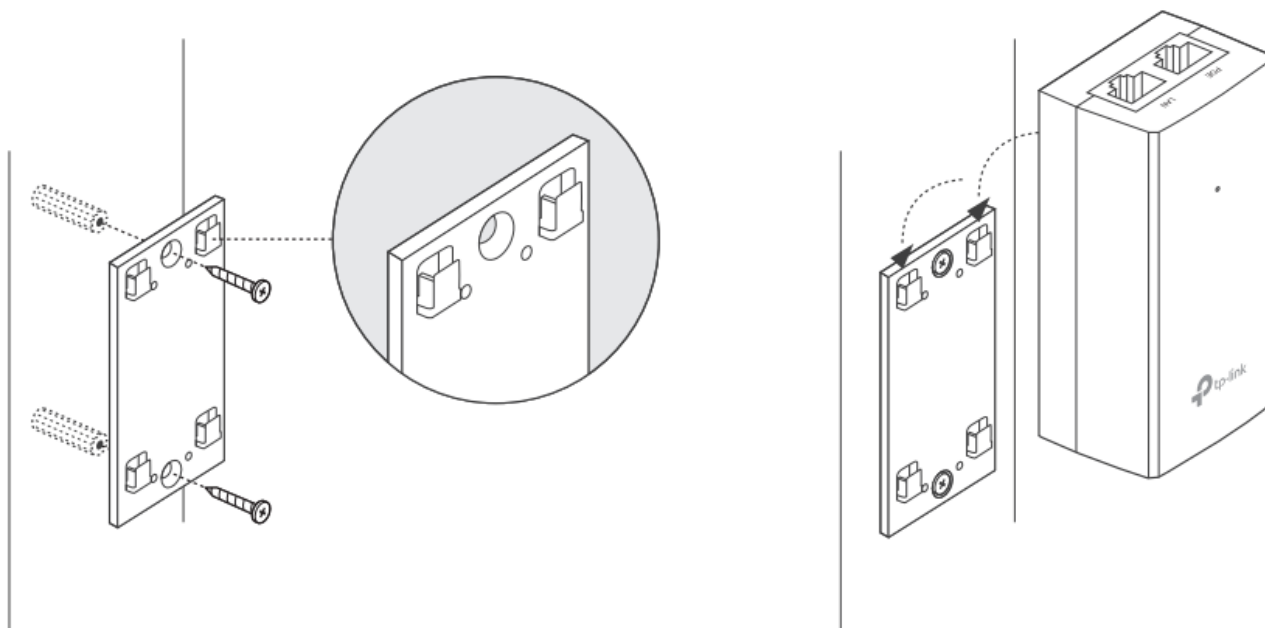

### TP-Link TL-POE2412G

Pasivní PoE injektor slouží pro napájení všech zařízení, které v sobě mají zabudovaný PoE extraktor a podporují napětí 24 V. PoE adaptér má dva gigabitové ethernetové porty.

Díky držáku, který je součástí balení, tento model jednoduše připevníte na zeď.

### ZÁKLADNÍ SPECIFIKACE

**Typ:** pasivní

**Výstupní napětí:** 24 V

**Výstupní výkon:** 12 W

**Výstupní PoE port:** 1 × 10/100/1000 Mbps

**Rozměry:** 85,8 × 43,9 × 35 mm