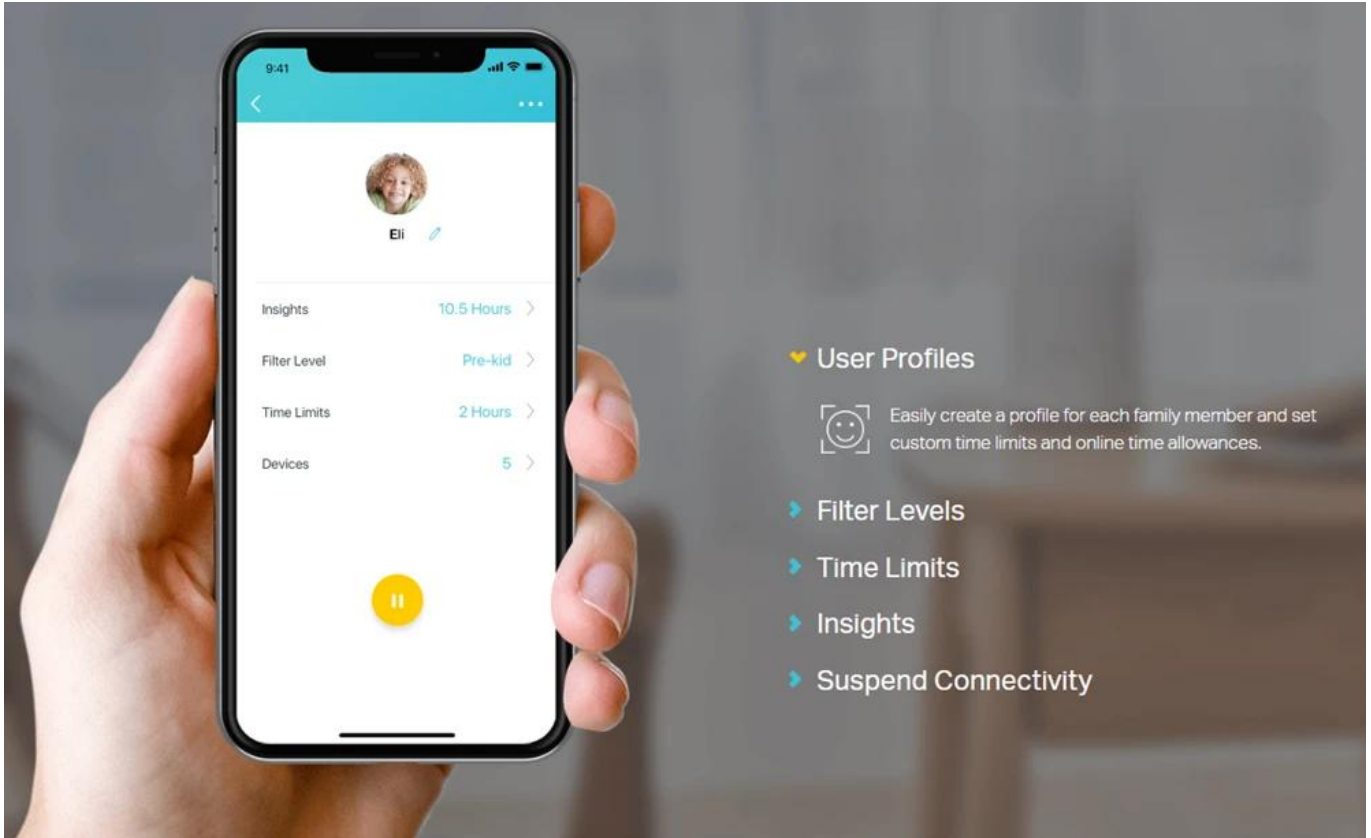

2 v 1 - Router i Access Point v jednom

Deco E4 přináší maximální flexibilitu - může fungovat jako router pro vytvoření soukromé Wi-Fi sítě nebo jako přístupový bod pro rozšíření stávající kabelové sítě. Snadno si tak přizpůsobíte připojení přesně podle svých potřeb.

Router (Default)

Instantly generate a private wireless network.

Access Point

Create Wi-Fi access for any existing wired network.

Silná rodičovská kontrola

Jednoduchá, intuitivní rodičovská kontrola usnadňuje udržení dětí v bezpečí, když jsou online. Systém nabízí komplexní sadu nástrojů pro správu přístupu k internetu.

- **Profily uživatelů** – Snadno vytvořte profil pro každého člena rodiny a nastavte vlastní časové limity a online časové limity
- **Úrovně filtrů** – Udržujte svou rodinu v bezpečí online pomocí nastavení zabezpečení jedním stisknutím, které blokuje webové stránky na základě věkové přiměřenosti
- **Časové limity** – Nastavte limity, kolik času může každá osoba ve vaší rodině trávit online
- **Náhledy** – Zjistěte, které stránky vaše děti navštěvují a kolik času stráví na každé z nich
- **Pozastavení připojení** – Odpočítejte si od Wi-Fi při večeři a večerech strávených při rodinných hrách jedním kliknutím