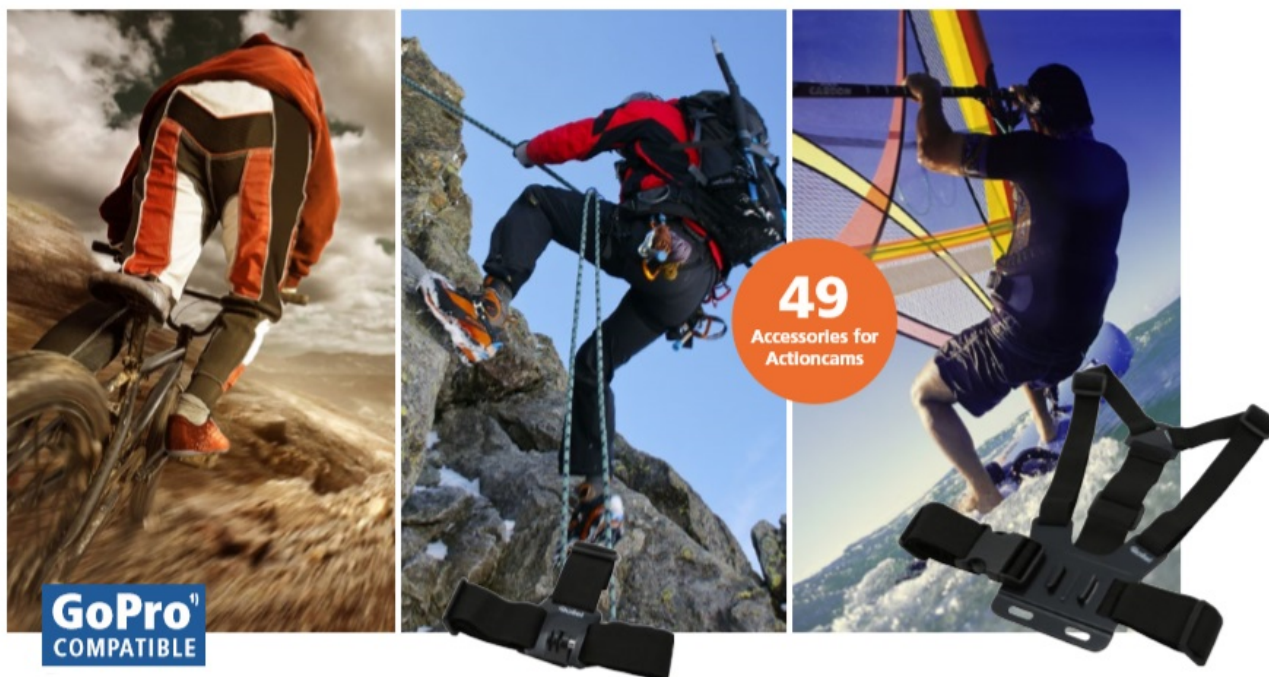

#### Multifunkční příslušenství Rollei XL pro vaše kamery

Sada početného příslušenství Rollei, která je určena především pro nadšené sportovce a milovníky adrenalinu. Vybavení k akčním kamerám Rollei i GoPro se neztratí při žádném dobrodružství a umožní vám zachytit skvělé snímky a videa. Provozujte své oblíbené sporty a outdoorové aktivity bez omezení. Sportovní set **Rollei XL pokrývá širokou škálu aktivit, ve vodě, na vzduchu i na souši.**

Sada obsahuje 49 doplňků, které lze kombinovat a vytvořit tak dokonalý **úchytný a ochranný systém** podle toho, kam se chystáte vyrazit a v jakých podmínkách budete kameru využívat. **Přípevněte kameru k tělu nebo helmě**, abyste pořídili autentické záběry z pohledu první osoby, perspektivy, která ostatním vyrazí dech. Samozřejmě zde najdete také **úchytky a držáky** pro upevnění na nejrůznější příčky, řídítka, desky apod. pro snímání záběrů z různých úhlů a pozic. Ve výbavě nechybí **teleskopická tyč pro selfie** záběry, samolepky a spoustu dalšího pro natáčení a fotografování v extrémních podmínkách.

### **Rollei XL sada příslušenství pro outdoor**

Univerzální 49dílná sada příslušenství Rollei ke kamerám Actioncam a GoPro určená pro outdoorové aktivity.

#### **ZÁKLADNÍ SPECIFIKACE**

**Obsah balení:** pouzdro, mini stativ, voděodolný držák, držák na smartphone, selfie tyč, plovák s nálepkou, popruh na hrudník, nylonový sáček, držák s přísavkou, držák s klipem, popruh na hlavu, držák na helmu, univerzální držák s popruhem, upevňovací popruh, držák na kolo, úhlový držák, držák na řídítka, popruh, bezpečnostní držák, 2 x plochý držák, 2 x zakřivený držák, 10 x lepicí 3M nálepka, 7 x šroubek, 2 x dlouhý držák, 2 x krátký držák, adaptér na stativ, 2 x úhlový kus, montážní klíč.