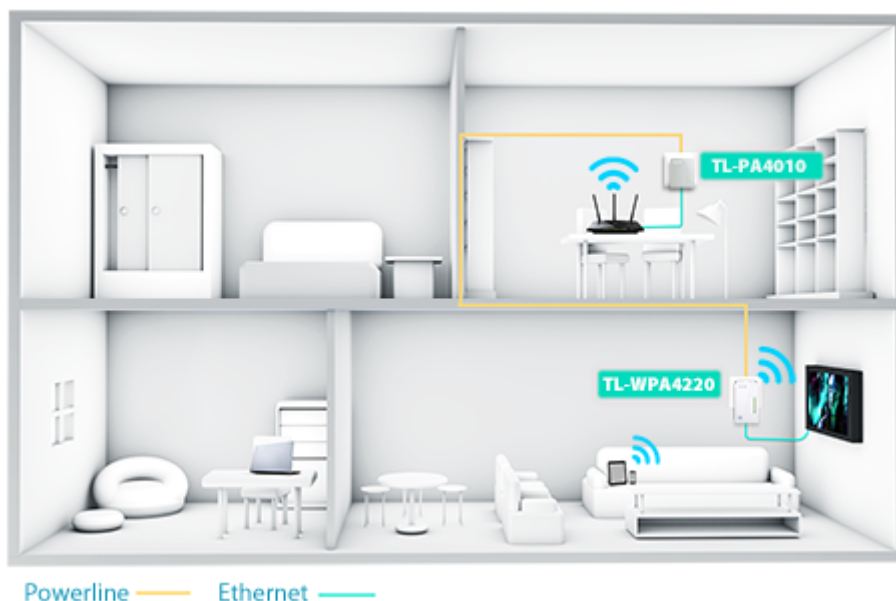

TL-WPA4220 je vybaven tlačítkem klonování Wi-Fi pro velké rozšíření dosahu, což znamená, že může automaticky zkopírovat identifikátor SSID a heslo vašeho routeru. Tímto způsobem adaptér TL-WPA4220 zjednodušuje konfiguraci Wi-Fi a umožňuje bezproblémový roaming v rámci domácí sítě.

S pokročilou technologií HomePlug AV adaptér TL-WPA4220 poskytuje uživatelům stabilní a vysokorychlostní přenos dat rychlostí až 500 Mbit/s na vzdálenost až 300 metrů. Je skvělou volbou pro kompletní domácí řešení určené pro připojení všech síťově kompatibilních zařízení – od počítačů a herních konzolí až po set-top boxy pro IPTV, tiskárny a pevné disky NAS.

ZÁKLADNÍ SPECIFIKACE

Typ zásuvky: EU

Rychlost přenosu dat: až 300 Mbit/s

Standardy a protokoly: HomePlug AV, IEEE802.3, IEEE802.3u, IEEE802.11b/g/n

Rozhraní: 2× RJ-45 10/100

Zabezpečení: 128bitové AES šifrování, WEP, WPA/WPA2, WPA-PSK/WPA2-PSK