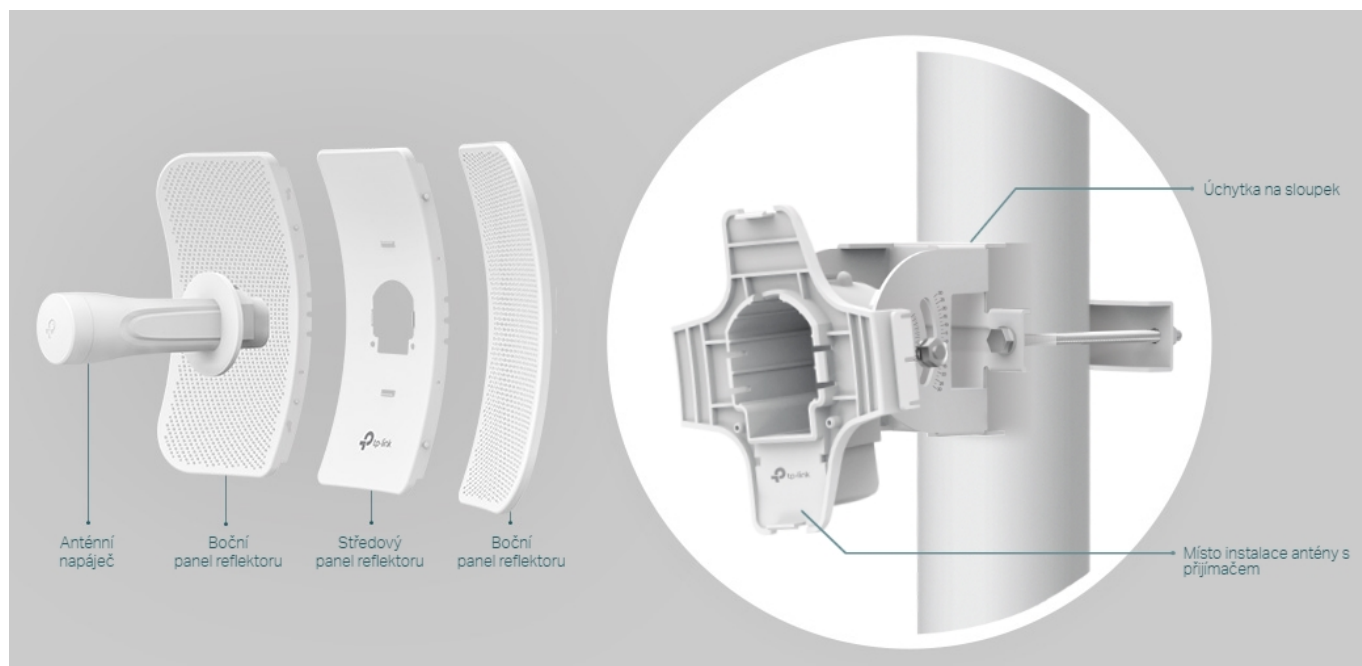

Stav: Nové zboží

Popis

TP-Link CPE610

Směrová anténa na profesionální úrovni se ziskem 23 dBi určená pro bezdrátový přenos dat na velké vzdálenosti

Díky směrové anténě Cassegrain s vysokým ziskem 23 dBi, technologií 2x2 MIMO a speciálnímu kovovému reflektoru umožňuje model CPE610 dosáhnout vynikajícího směrového zaměření paprsku, vylepšené latence a odolnosti vůči rušení. Profesionální výkon a uživatelsky příjemné provedení – venkovní anténa CPE610 s rychlostí přenosu 300 Mb/s v pásmu 5 GHz a ziskem 23 dBi je ideální volbou a cenově výhodným řešením pro potřeby venkovních bezdrátových sítí.

Stabilní konstrukce a flexibilní instalace

- Díky částem, které do sebe vzájemně zaklapnou, je montáž snadná a pohodlná
- Sady pro montáž na sloupek a volnost pohybu ve všech třech osách umožňují flexibilní instalaci
- Odolná konstrukce zajišťuje stabilitu i ve větrném prostředí

Pharos Control - Systém centralizované správy sítě

Anténa CPE610 se dodává se softwarem Pharos Control pro centralizovanou správu sítě, který uživatelům pomáhá snadno

řídít všechna zařízení v síti z jediného počítače. Mezi jeho funkce patří rozpoznávání zařízení, monitorování jejich stavu, aktualizace firmwaru a údržba sítě. Intuitivní prostředí ve webovém prohlížeči – PharOS – je alternativním způsobem, jak síť spravovat, a profesionálům umožňuje přístup k detailnějším nastavením.

Příklady použití:

ZÁKLADNÍ SPECIFIKACE

Typ antény: směrová

Frekvence: 5,15 GHz - 5,85 GHz

Zisk: 23 dBi

Rozměry: 366 × 280 × 207 mm