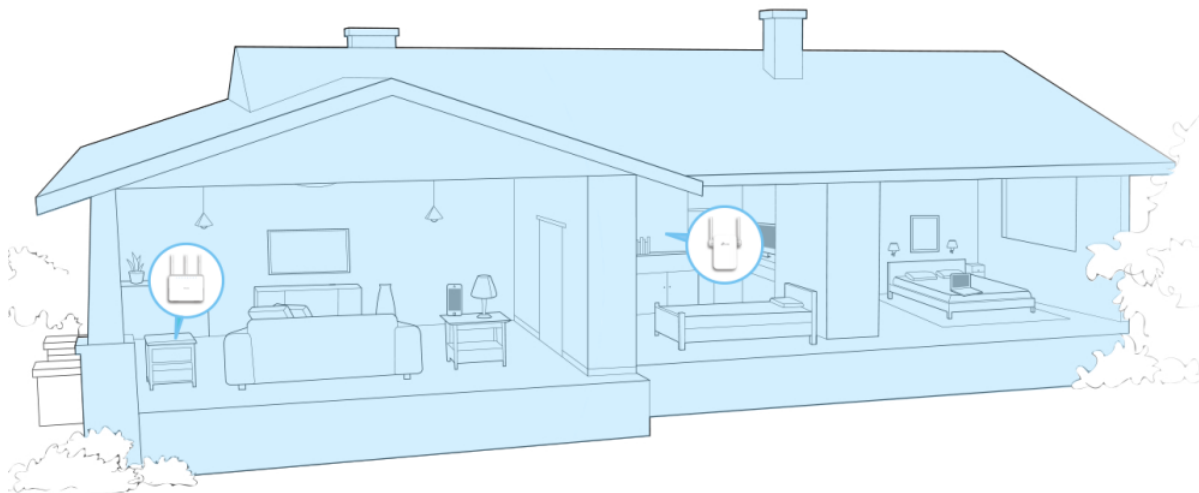

Díky **ethernetovému portu** může extender vykonávat funkci přístupového bodu, pomocí něhož můžete připojit bezdrátová zařízení ke své Wi-Fi síti.

Inteligentní kontrolka signálu pomáhá díky indikaci síly signálu najít pro extender nejlepší umístění, aby pokrytí Wi-Fi signálem bylo optimální.