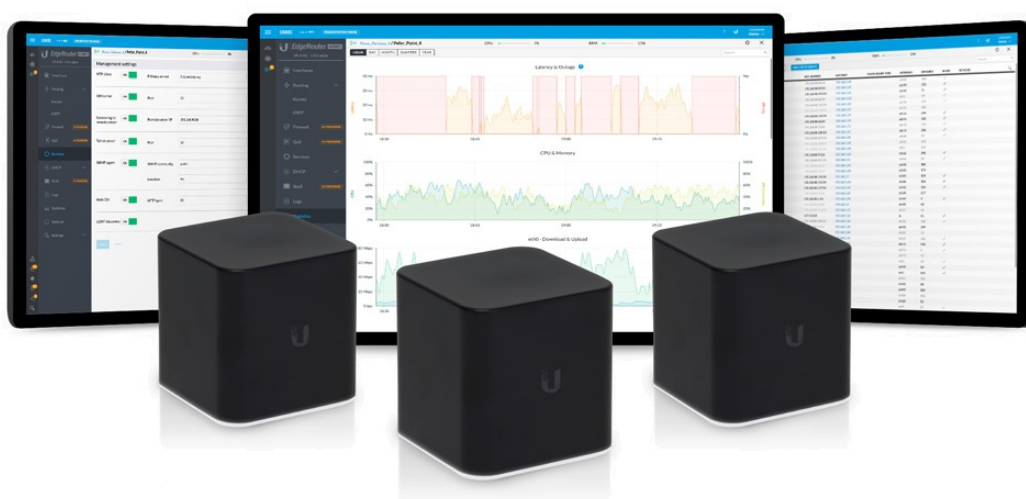

Ubiquiti AirCube AC

AirCube AC je designový Wi-Fi router 2,4GHz/5GHz, který vyniká výkonnou anténou a skvělým pokrytím každé domácnosti. Navíc integruje vzdálenou správu koncových zařízení UNMS™ a podporuje aplikaci UNMS™ Mobile pro rychlé nastavení.

AirCube AC má inovativní **4dBi (2,4GHz) a 5dBi (5GHz) antény**, která rozšíří pokrytí Wi-Fi signálu za hranice běžných routerů. Díky anténám 2x2MIMO dosahuje router na bezdrátové části agregované **propustnosti až 1167 Mbps**.

AirCube AC má **čtyři Gbit RJ45 porty**, z toho dva porty jsou PoE. Port **PoE IN** slouží pro napájení samotného routeru, port **PoE Out** podporuje pasivní PoE 24V na výstupu.

AirCube AC nabízí dvě možnosti konfigurace routeru. **Rychlé nastavení pomocí aplikace UNMS™ Mobile nebo vzdálená správa více Ubiquiti zařízení v UNMS™ softwaru.** Standardní rozhraní na IP adrese routeru je spíše informativní, nabízí možnost stáhnout nebo nahrát konfiguraci, upgradovat firmware, restart.

Aplikace **UNMS™ Mobile** ([Android](#), [iOS](#)) pomáhá s jednoduchou a pohodlnou konfigurací routeru.

Software **UNMS™** je komplexní kontrolér pro centralizované řízení všech airCube routerů a dalších Ubiquiti síťových prvků. Nabízí intuitivní webové rozhraní, rychlou konfiguraci zařízení, grafické přehledy pro efektivní sledování a odstraňování problémů. Největší výhodou jsou **nulové licenční poplatky** za používání softwaru.