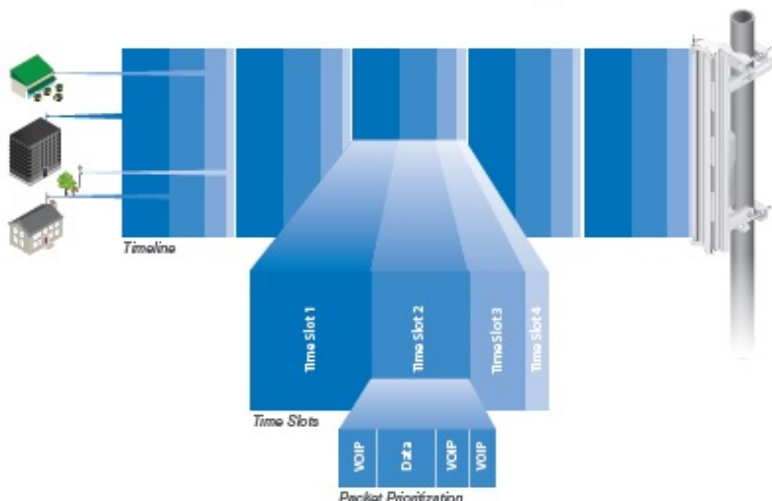

PowerBeam (PBE-M2-400) je vysoce **výkonná kompletní venkovní jednotka** včetně **18 dBi MIMO 2x2** antény pro pásmo **2,4 GHz**. Je vhodná jako **klientská jednotka nebo PtP spoj**. Jednotka podporuje propustnost až **150 Mbps**.

PowerBeam 400 využívá novou konstrukci antény pro větší odolnost proti rušení, má lepší návrh pro snadnou instalaci.

Materiál jednotky využívá technologii GEOMET pro vysokou odolnost proti korozi.

Pro vysoké přenosové rychlosti jednotka využívá standard 802.11n a technologii **AirMAX (TDMA)** pro dosažení **nízkých latencí**.

airMAX TDMA Technology

Antenní systém se skládá ze dvou antén s horizontální a vertikální polarizací, které využívají patentovanou technologii InnerFeed pro dosažení nejlepších vlastností při zachování dobré ceny.

ZÁKLADNÍ SPECIFIKACE

Wi-Fi standard: 802.11g/n + airMAX

Anténa: 18 dBi

Porty: 1x 10/100 Ethernet port

Frekvenční pásmo: 2405 - 2475 MHz

Podpora PoE: ano

Rozměry: 420 x 420 x 289 mm

Důležité upozornění: