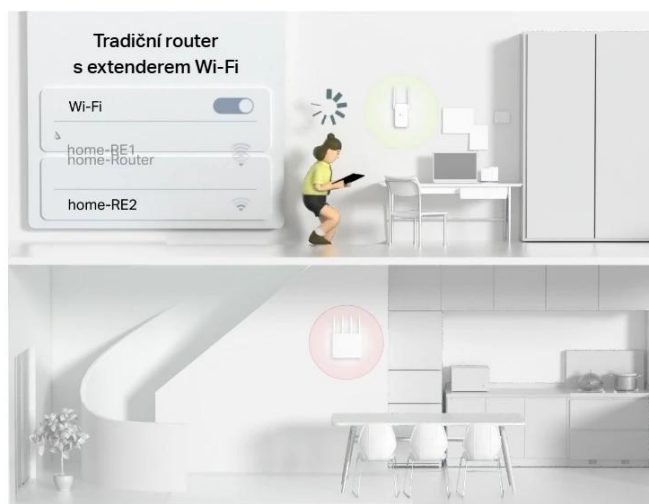

Zabiják mrtvých zón Wi-Fi
Eliminace míst se slabým signálem díky pokrytí Wi-Fi po celém domě

Chytrý Roaming
Nepřerušované streamování při pohybu po domácnosti

Jeden název Wi-Fi
Už žádné přepínání názvů sítí Wi-Fi

Připojení jedním tlačítkem

Stiskněte tlačítko WPS na routeru a do 2 minut stiskněte tlačítko RE na jednotce RE200, aby se připojila k síti. Po připojení k existujícímu routeru můžete jednotku RE200 snadno přemístit na libovolné místo s nejlepším signálem.