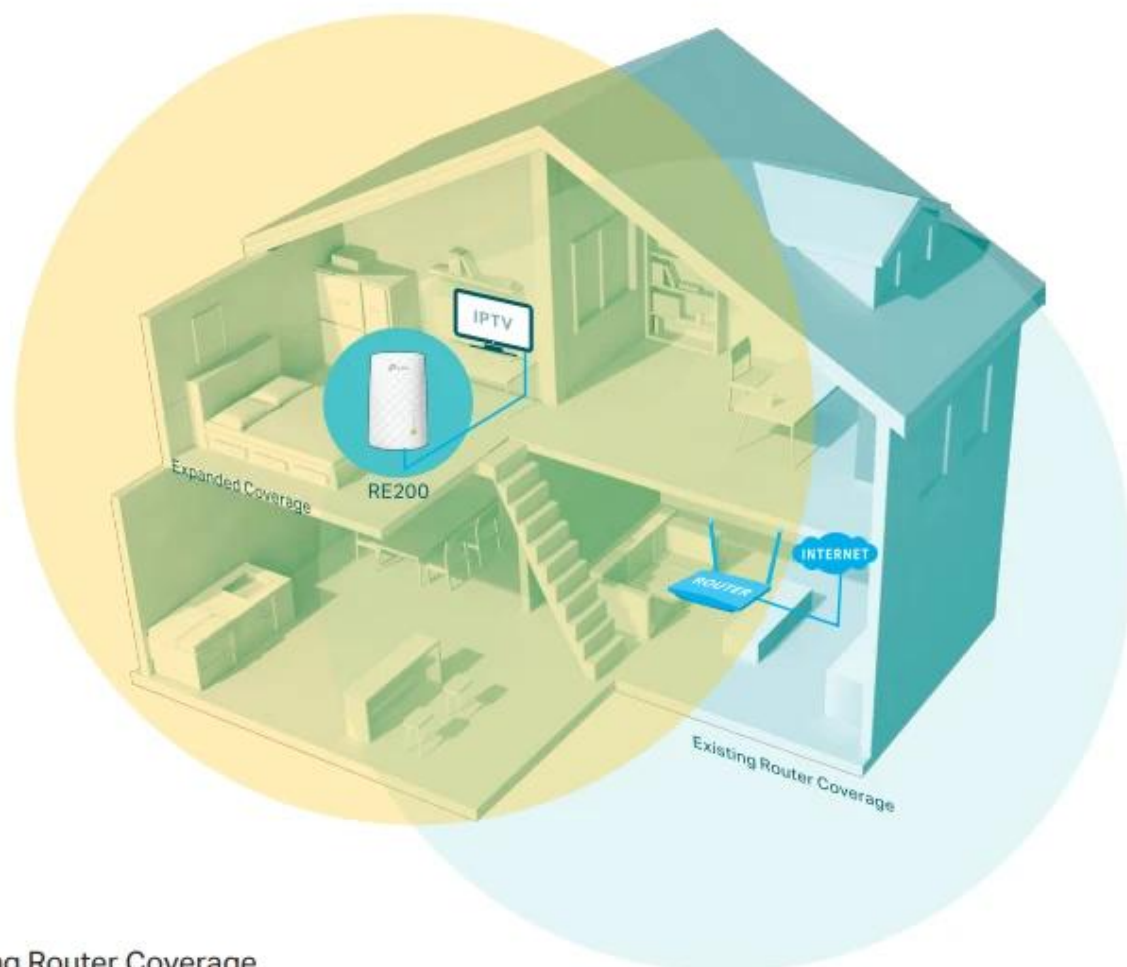

**Popis****TP-Link RE200 - dvoupásmový Wi-Fi 5 Extender AC750**

- **Zesiluje bezdrátový signál a prodlužuje jeho dosah** na dříve nedostupná nebo pomocí kabelu obtížně připojitelná místa
- **Kompatibilní s EasyMesh** - Flexibilní vytvoření Wi-Fi mesh sítě připojením k routeru kompatibilnímu s EasyMesh pro bezproblémové pokrytí celé domácnosti
- Kompatibilní s bezdrátovými zařízeními standardu **802.11 b/g/n a 802.11ac**
- **Dvoupásmová rychlost 750 Mb/s** - Ideální pro streamování HD videí a hraní on-line her
- Miniaturní velikost a nástěnná konstrukce umožňuje snadnou instalaci a flexibilní pohyb
- Díky **ethernetovému portu může extender fungovat jako bezdrátový adaptér**, ke kterému lze připojit kabelová zařízení

**Zvyšte dosah vaší Wi-Fi sítě a pokryjte těžko přístupná místa**

Umístěte jednotku RE200 mezi bezdrátový router a bezdrátová zařízení a rozšířte tak Wi-Fi pokrytí a eliminujte "mrtvé Wi-Fi zóny". Společně se na bezproblémové bezdrátové připojení po celé domácnosti nebo kanceláři. Dvoupásmová Wi-Fi síť s rychlostí až 750 Mbit/s nabízí nejen dosah až 185 m<sup>2</sup>, ale umí také dobře využít dostupnou rychlost vašeho poskytovatele internetu, takže je ideální pro streamování HD videí, hraní on-line her a další činnosti náročné na šířku pásma.