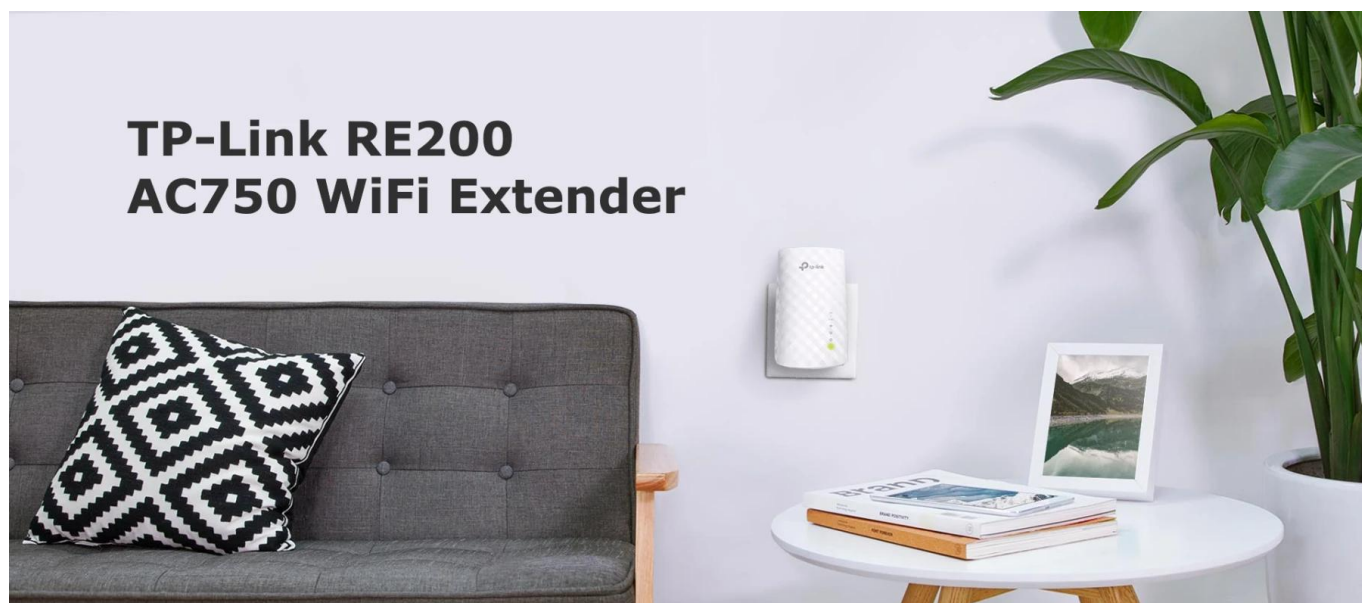

TP-LINK RE200

Cena celkem:	482 Kč (bez DPH: 398 Kč)
Běžná cena:	530 Kč
Ušetříte:	48 Kč
Kód zboží:	NAATPL1022
Part No.:	RE200
Záruka:	36 měs.
Stav:	Nové zboží

Popis

TP-Link RE200 - dvoupásmový Wi-Fi 5 Extender AC750

- **Zesiluje bezdrátový signál a prodlužuje jeho dosah** na dříve nedostupná nebo pomocí kabelu obtížně připojitelná místa
- **Kompatibilní s EasyMesh** - Flexibilní vytvoření Wi-Fi mesh sítě připojením k routeru kompatibilnímu s EasyMesh pro bezproblémové pokrytí celé domácnosti
- Kompatibilní s bezdrátovými zařízeními standardu **802.11 b/g/n a 802.11ac**
- **Dvoupásmová rychlost 750 Mb/s** - Ideální pro streamování HD videí a hraní on-line her
- Miniaturní velikost a nástěnná konstrukce umožňuje snadnou instalaci a flexibilní pohyb
- Díky **ethernetovému portu může extender fungovat jako bezdrátový adaptér**, ke kterému lze připojit kabelová zařízení

Zvyšte dosah vaší Wi-Fi sítě a pokryjte těžko přístupná místa

Umístěte jednotku RE200 mezi bezdrátový router a bezdrátová zařízení a rozšířte tak Wi-Fi pokrytí a eliminujte "mrtvé Wi-Fi zóny". Společně se na bezproblémové bezdrátové připojení po celé domácnosti nebo kanceláři. Dvoupásmová Wi-Fi síť s rychlostí až 750 Mbit/s nabízí nejen dosah až 185 m², ale umí také dobře využít dostupnou rychlost vašeho poskytovatele internetu, takže je ideální pro streamování HD videí, hraní on-line her a další činnosti náročné na šířku pásma.