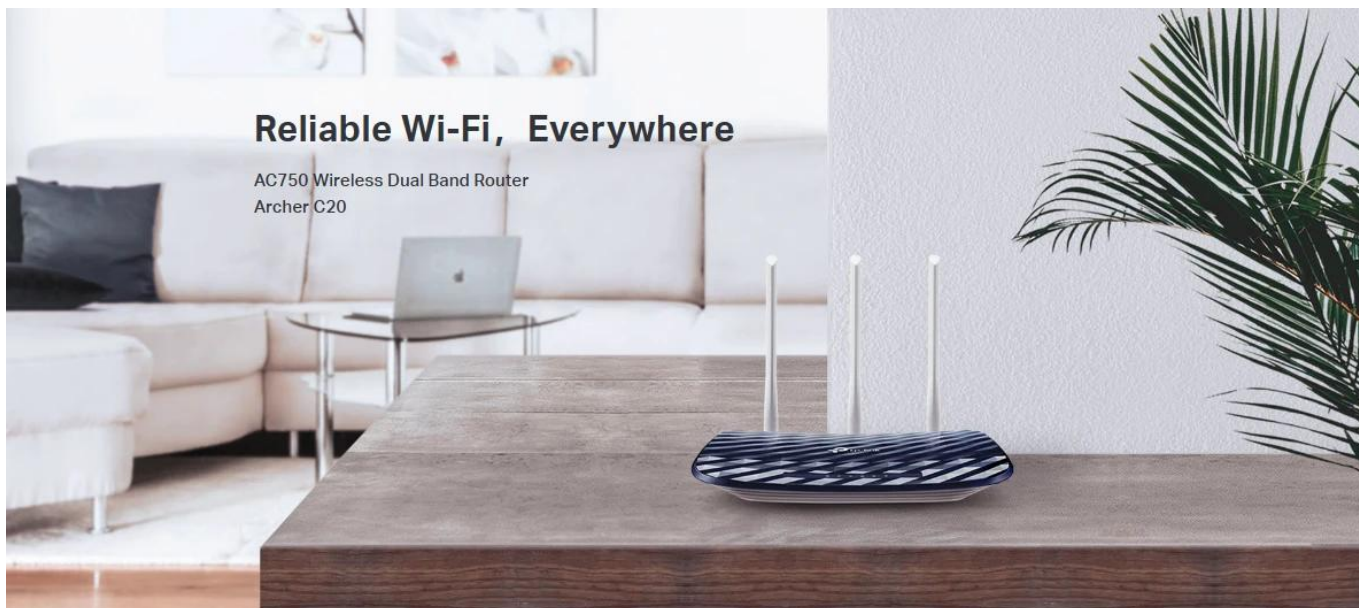

802.11ac - Nová generace Wi-Fi

TP-Link Archer C20 využívá standard Wi-Fi 802.11ac, zpětně kompatibilní se standardem 802.11n a je 3x rychlejší než rychlost bezdrátového standardu N. Díky vyšší energetické úspornosti a robustnímu zabezpečení je standard 802.11ac skvělý způsob, jak zrychlit domácí multimediální síť a vyřešit přetížení, které několik zařízení může způsobit.