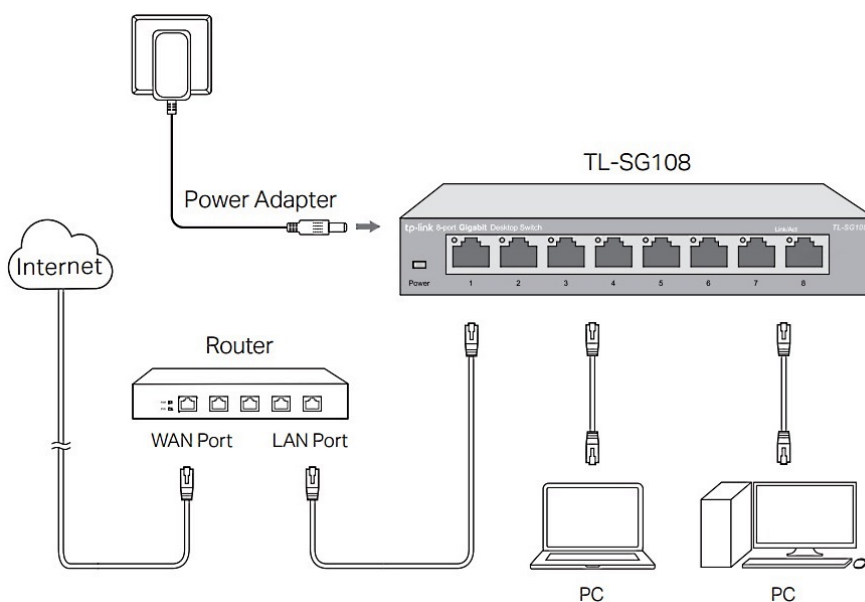

## TP-Link TL-SG108

Vysokorychlostní **8portový** stolní switch v kovovém těle představuje snadný způsob přechodu na **gigabitový ethernet**. Zvyšte rychlost svého síťového serveru a pátečních připojení nebo proměňte gigabitovou rychlost ve stolních počítačích v realitu. Switch TL-SG108 se navíc může pochlubit podporou **AUTO-MDIX** a funkcí řízení toku dat (**flow control**).

## **ZÁKLADNÍ SPECIFIKACE**

**Počet portů:** 8× GbE RJ-45 LAN

**Kapacita switche:** 16 Gb/s

**Rychlost směrování:** 11,9 Mp/s

**PoE:** ne

**Rozměry:** 158 × 101 × 25 mm