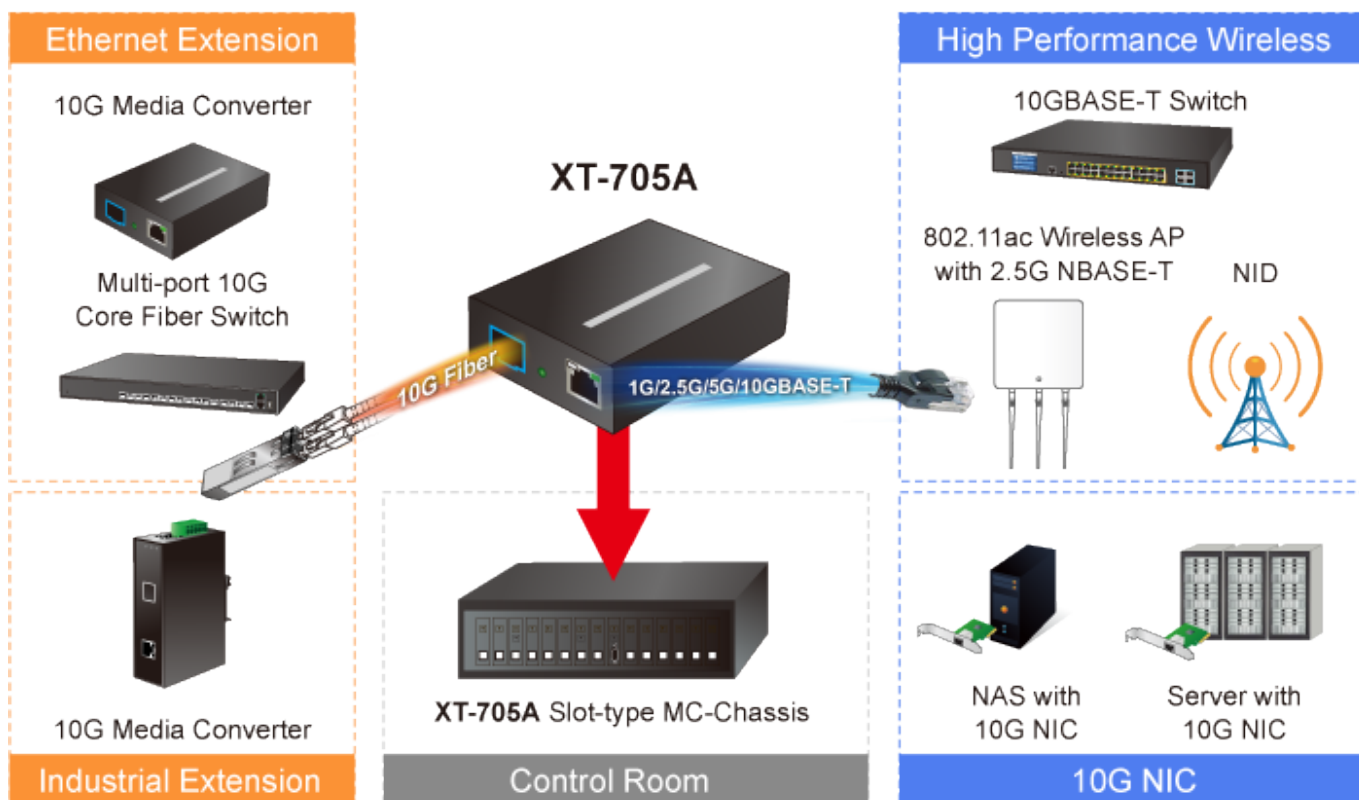

Jednoduchý media konvertor vybavený metalickým RJ-45 konektorem s rychlostí 100/1000/2,5G/5G/10G a optickým SFP+ portem s rychlostí až 10GBASE. Použití je vhodné v sítích, kde je vyžadována extrémně vysoká šířka pásma, jako jsou například data centra, cloudová úložiště, nebo infrastruktura operátorů.

## 10Gbps Fiber to Copper Media Converter Application

Díky spolehlivosti je zaručena vysoká přenosová rychlost bez rizika ztráty paketů při extrémní rychlosti. Samozřejmostí je ochrana až 6 KV DC ESD. Další výhodou je nízká spotřeba 3,75 W při plné zátěži.

**ZÁKLADNÍ SPECIFIKACE****Fyzické vlastnosti:**

**Porty:** 1 x RJ-45 100/1000/2,5G/5G/10GBASE-T, 1 x SFP+ 10GBASE-XR

**Podpora přenosu:** JumboFrame 16K

**Propustnost:** sběrnice 20 Gbps, provozně 2,48 Mpps (64B)

**Tabulka záznamů:** 9K MAC adres

**Provedení:** vnitřní

**Napájení:** zdroj 5V DC, 2A max., celkový příkon do 3,75 W

**Ochrana:** ESD 6 KV DC

**Provozní teplota:** 0 až 50°C

**Rozměry:** 94 x 70 x 26 mm

**Hmotnost:** 180 g