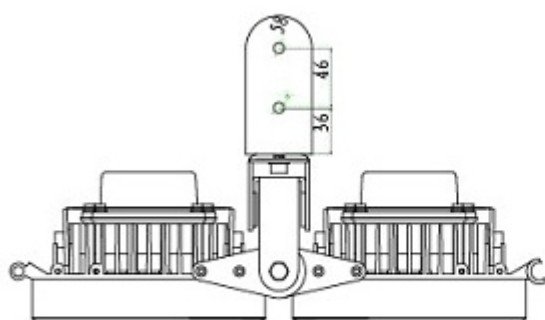

Lampy možno přímo sestavit vedle sebe, mají připravené vzájemné uchycení, které dovoluje natočit každou lampu jiným směrem. Lze sestavit nekonečný řetěz nebo sestavit lampy do kruhu atd.

- Automatické spínání, vestavěný světelný senzor
- Držák stěnový/stropní
- Složení: 30 x 2 W LED Epistar (jsou zatěžovány jen na 60 % svého maxima pro dlouhou životnost)
- Světelný výkon: 29-35 W v deklarovaném úhlu, 22-26 W/sr, vlnová délka 850 nm, šířka pásma 25 nm
- Čelní panel z nárazuvzdorného polykarbonátu, skříň hliníková
- Krytí IP65
- Bez pohyblivých částí, chlazení pasivní

ZÁKLADNÍ SPECIFIKACE

Úhel záření: 60°

Dosah: 40-70 m

Napájení: AC 230 V (přípustný rozsah napětí AC 85-265 V), příkon 47 W, účinnost 0,9-0,98, klidový odběr 6 W

Rozměry: 213 x 210 x 115,5 mm

Hmotnost: 3,3 kg

Pracovní teplota: -40 až +55 °C

Příklady sestavení:

Rozměrová schémata:

Unit:MM

Unit:MM