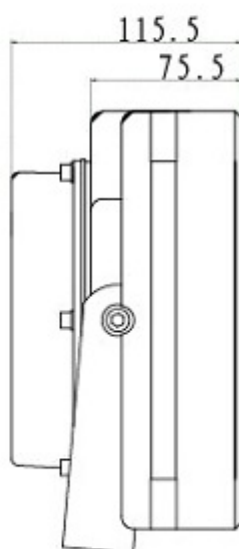

Lampy možno přímo sestavit vedle sebe, mají připravené vzájemné uchycení, které dovoluje natočit každou lampu jiným směrem. Lze sestavit nekonečný řetěz nebo sestavit lampy do kruhu atd.

- Automatické spínání, vestavěný světelný senzor
- Držák stěnový/stropní
- Složení: 30 x 2 W LED Epistar (jsou zatěžovány jen na 60 % svého maxima pro dlouhou životnost)
- Světelný výkon: 29-35 W v deklarovaném úhlu, 22-26 W/sr, vlnová délka 850 nm, šířka pásma 25 nm
- Čelní panel z nárazuvzdorného polykarbonátu, skříň hliníková
- Krytí IP65
- Bez pohyblivých částí, chlazení pasivní

ZÁKLADNÍ SPECIFIKACE

Úhel záření: 60°

Dosah: 40-70 m

Napájení: AC 230 V (přípustný rozsah napětí AC 85-265 V), příkon 47 W, účinnost 0,9-0,98, klidový odběr 6 W

Rozměry: 213 x 210 x 115,5 mm

Hmotnost: 3,3 kg

Pracovní teplota: -40 až +55 °C

Příklady sestavení:

Rozměrová schémata:

Unit:MM

Unit:MM