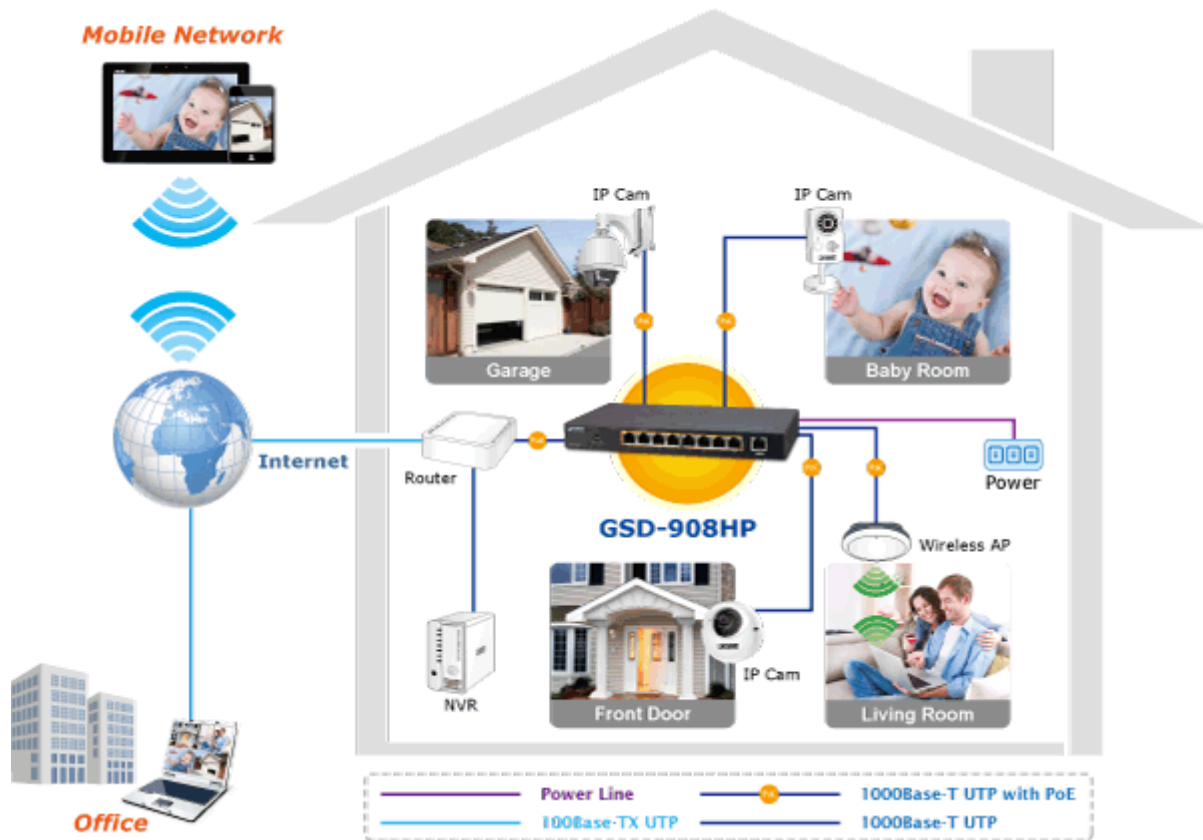

PLANET GSD-908HP

Cena celkem:	2 711 Kč
	(bez DPH: 2 240 Kč)
Běžná cena:	2 982 Kč
Ušetříte:	271 Kč
Kód zboží:	NETPLA1851
Part No.:	GSD-908HP
Záruka:	38 měs.
Stav:	Nové zboží

Popis

PLANET GSD-908HP

Gigabitový přepínač 9 portů 1000Base-T, 8 portů s PoE injektorem 802.3at, napájecí výkon až 100W. Externí napájecí zdroj, kovové provedení, bez ventilátorů.

Gigabitový 9portový přepínač s 8 PoE (power over ethernet) porty pro centralizované napájení zařízení po ethernetu jako jsou IP kamery, WiFi prvky nebo VOIP telefony. Celkem je k dispozici výstupní výkon 120W. Zařízení je svým provedením vhodné jak pro instalaci do domácích nebo kancelářských prostorů, je vhodné i pro aplikace v lokálních rozvaděčích. Výstupní výkon PoE portů je regulován v závislosti na příkonu napájených zařízení.

Provedení: desktop

Napájení: zdroj DC 55V, 2A max., celkový příkon do 100W

Ochrana: ne

Provozní teplota: 0 - 50°C

Rozměry: 235 x 103 x 27 mm

Hmotnost: 628 g

POE funkce:

Celkový napájecí výkon: 100 W, IEEE 802.3af, IEEE 802.3at

Počet injektorů: 8 x až 30 W

Typ napájení: End-span

Perfect Combination 8-Port PoE Switch + 8-Ch NVR

[Parametry](#)

[Prezentace a použití](#)

[Manuál](#)

[Ostatní download](#)