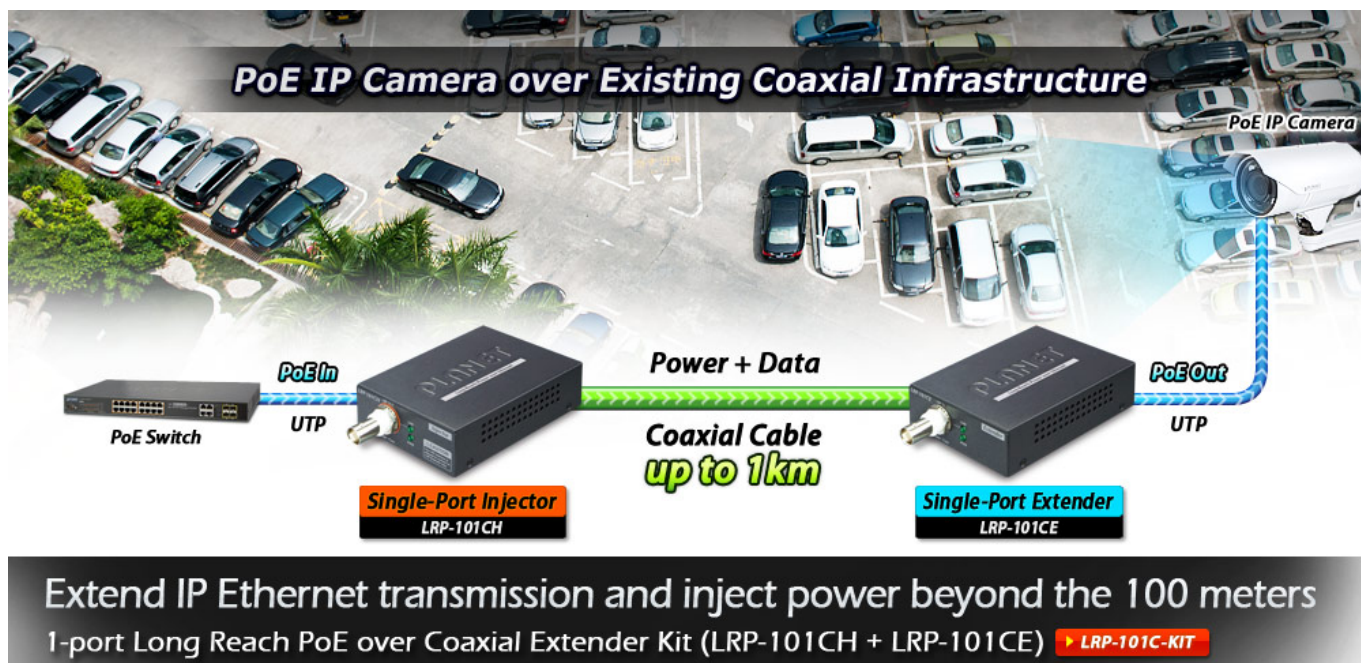

PLANET LRP-101C-KIT

Cena celkem:	6 824 Kč (bez DPH: 5 639 Kč)
Běžná cena:	7 506 Kč
Ušetříte:	682 Kč
Kód zboží:	NETPLA1623
Part No.:	LRP-101C-KIT
Záruka:	38 měs.
Stav:	Nové zboží

Popis

PLANET LRP-101C-KIT

PoE ethernet extender k prodloužení segmentu ethernet 10/100 Mb ze 100 m na vzdálenost 1 km po koaxiálním kabelu včetně podpory napájení IEEE 802.3at.

Long reach ethernet (LRE) IEEE 1901, LED indikace, ESD+EFT ochrany, napájení DC nebo PoE, provoz při -20 až 70°C.

Aplikace extenderu je ideální v místě použití IP kamer nebo bezdrátových přístupových bodů na jejich delší přípojné vzdálenosti. Technicky jde o integrované rozšíření možnosti instalovat napájená zařízení do míst vzdálenějších od centrálního switchu nebo racku.

ZÁKLADNÍ SPECIFIKACE

Vlastnosti:

- LED indikace provozního stavu
- Dosah 200 m s PoE+, 1000 m s PoE, 1600 m bez PoE
- Koaxiální přenos LRE (Long reach ethernet) dle IEEE 1901

- Modulační W-OFDM
- Šifrování AES-128
- Kmitočtové spektrum 2 - 28 MHz