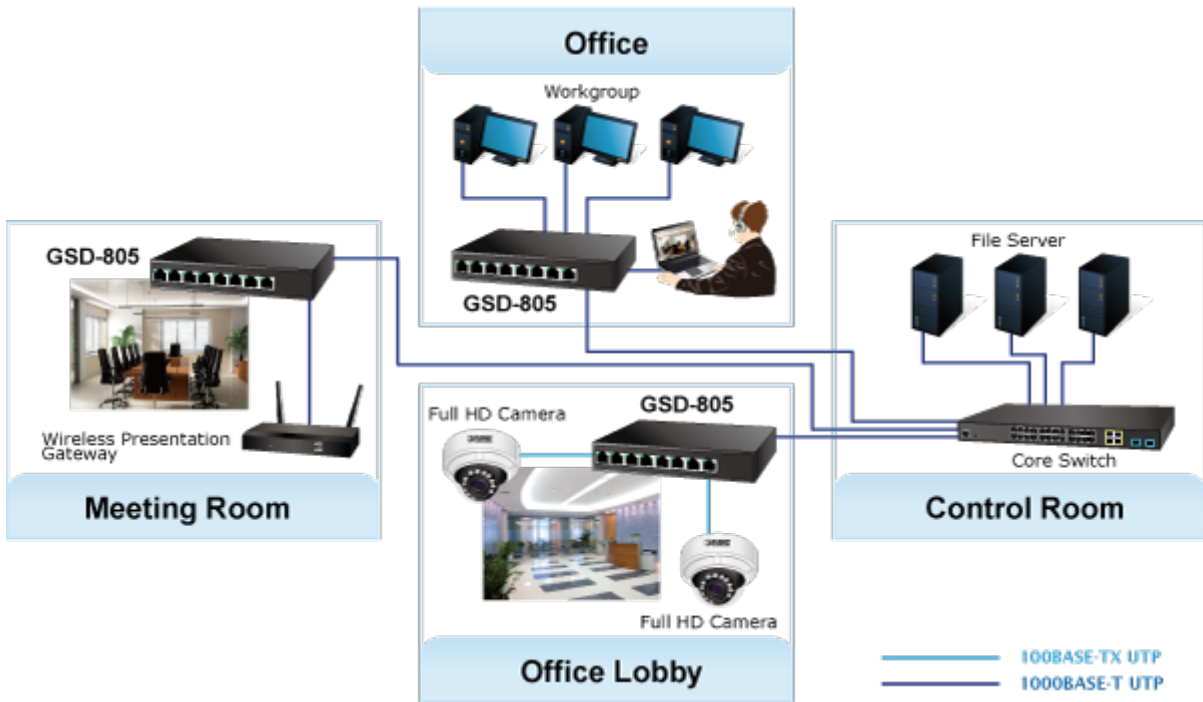

Gigabitové přepínače v miniaturním provedení pro stolní použití. Mají plnou propustnost, jsou neblokující, vybaveny architekturou Store and Forward.

ZÁKLADNÍ SPECIFIKACE

Fyzické vlastnosti:

Porty: 8 x RJ-45 10/100/1000BASE-T

Ochrana: ESD do 4KV

Provozní teplota: 0 až 50°C

Rozměry: 168 x 93 x 32 mm

Hmotnost: 428 g

Intelligent Power Savings

Mobile Network