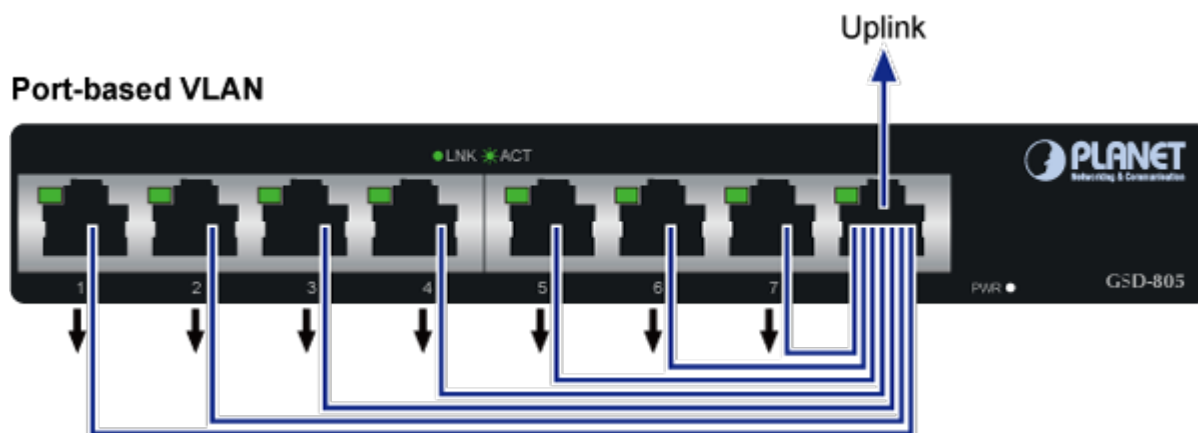

SWITCH PLANET GSD-805V2

Cena celkem:	1 232 Kč
	(bez DPH: 1 018 Kč)
Běžná cena:	1 355 Kč
Ušetříte:	123 Kč
Kód zboží:	NETPLA1410
Part No.:	GSD-805
Záruka:	38 měs.
Stav:	Nové zboží

Popis

PLANET GSD-805v2

8portový Gigabitový desktopový přepínač. Portové VLAN s možnou izolací portů. ESD+EFT ochrany proti elektrostatické a přepětí. Energeticky úsporný dle IEEE 802.3az. Kovová skříň, interní napájecí zdroj, bez ventilátorů.

Gigabitové přepínače v miniaturním provedení pro stolní použití. Mají plnou propustnost, jsou neblokující, vybaveny architekturou Store and Forward.

ZÁKLADNÍ SPECIFIKACE

Fyzické vlastnosti:

Porty: 8 x RJ-45 10/100/1000BASE-T

Paměť: 8k MAC adres, 1Mbit buffer

Propustnost: sběrnice 16 Gbps, provozně 11,9 Mpps (64B)

Podpora přenosu: JumboFrame 9KB

Provedení: desktop

Napájení: interní zdroj 100-240V AC, 50/60Hz, 0.2A, celkový příkon 2,4W

Ochrana: ESD do 4KV

Provozní teplota: 0 až 50°C

Rozměry: 168 x 93 x 32 mm

Hmotnost: 428 g

Intelligent Power Savings

Mobile Network