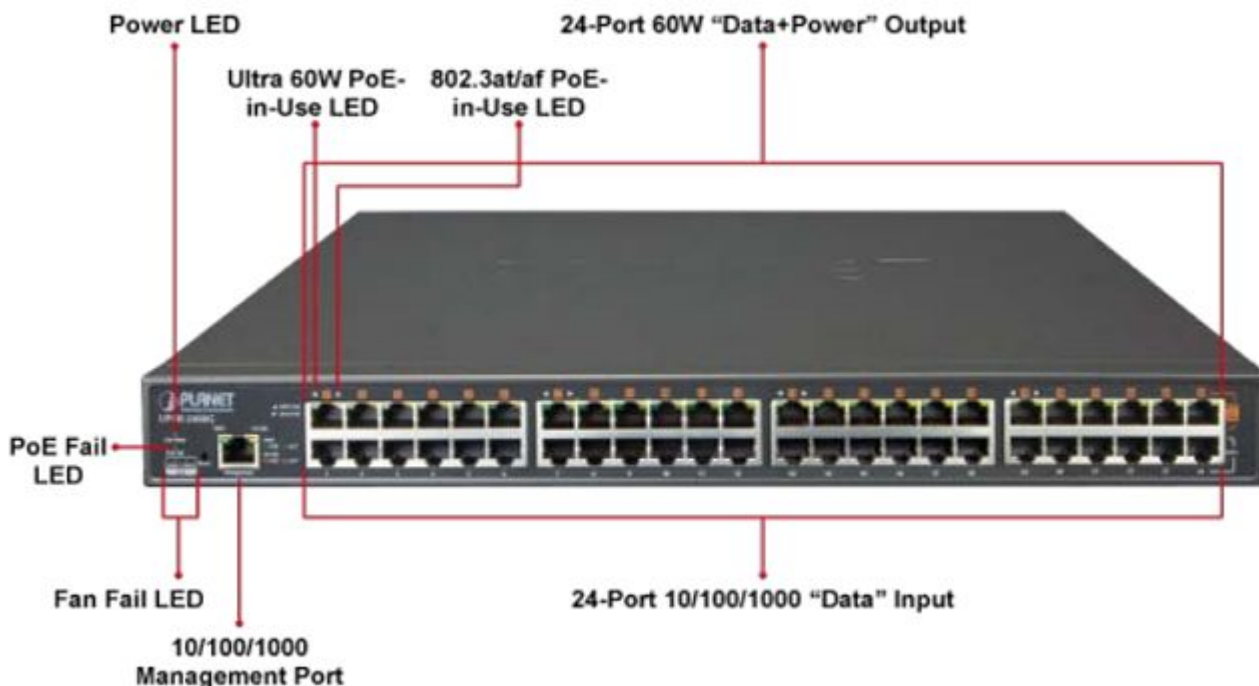

PLANET UPOE-2400G

Cena celkem:	27 296 Kč (bez DPH: 22 559 Kč)
Běžná cena:	30 026 Kč
Ušetříte:	2 730 Kč
Kód zboží:	NETPLA1387
Part No.:	UPOE-2400G
Záruka:	38 měs.
Stav:	Nové zboží

Popis

PLANET UPOE-2400G

24portový Ultra PoE+ injektor pro napájení po Ethernetovém kabelu, standard **IEEE 802.3bt PoE++ (8x až 95 W/port + 16x až 75 W/port)**, 24x port data-in, 24x port data+power out.

Web správa, watchdog, scheduler, SNMP trap. Napájení AC 230 V, instalace 19"/1U.

Ultra PoE+ (power over ethernet) Injektor HUB pro napájení vícepříkonových zařízení IEEE 802.3bt po ethernetu. Je navržen pro napájení zařízení jako jsou PTZ nebo Speedome IP kamery, Wi-Fi přístupové body, VoIP telefony a terminálové stanice včetně LCD monitorů.

K dispozici je celkem 16 portů **s celkovým napájecím výkonem 800 W**, injektor je průchozí, napájení přidružuje na již stávající ethernet Cat5/5e/6 vedení.

ZÁKLADNÍ SPECIFIKACE

Rozhraní: 24x RJ-45 10/100/1000 Mbps : 24x Data input, 24x PoE (Data + Power) output, 1x RJ-45 port konzole