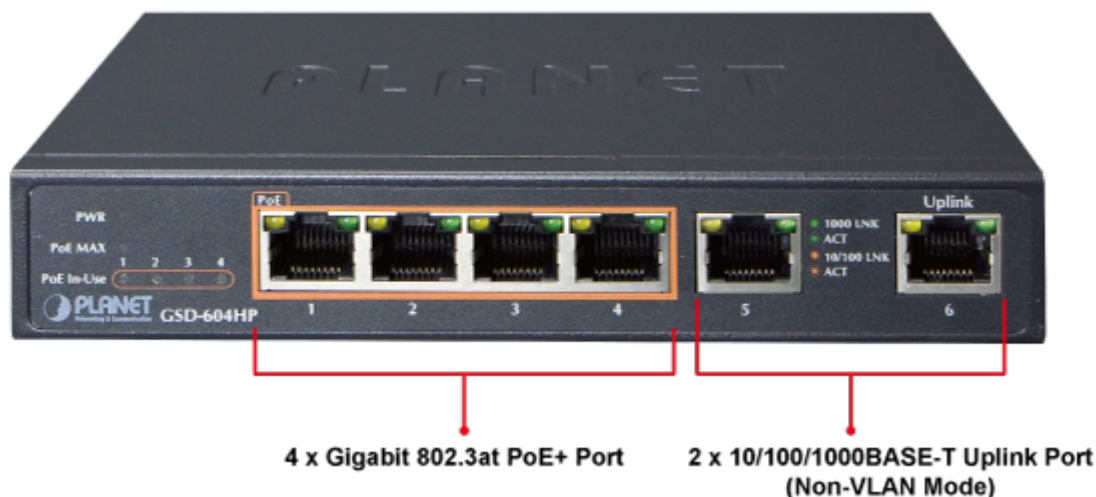

## SWITCH PLANET GSD-604HP

Cena celkem:	<b>1 654 Kč</b> <b>(bez DPH: 1 367 Kč)</b>
Běžná cena:	<b>1 820 Kč</b>
Ušetříte:	<b>165 Kč</b>
Kód zboží:	NETPLA1368
Part No.:	GSD-604HP
Záruka:	38 měs.
Stav:	Nové zboží

### PLANET GSD-604HP

Gigabitový přepínač **6 portů 1000 Base-T** z toho 4 porty s **PoE injektorem 802.3at**, napájecí výkon až **55 W**. Portové **VLAN**, ochrana proti smyčkám, **PoE Extend režim (až 250 m při 10 Mbps)**. Externí napájecí zdroj, kovové provedení, bez ventilátorů (fanless).

Gigabitový 6portový přepínač se 4 PoE (power over ethernet) porty pro centralizované napájení zařízení po ethernetu jako jsou IP kamery, WiFi prvky nebo VOIP telefony. Zařízení je svým provedením vhodné jak pro instalaci do domácích nebo kancelářských prostorů, je vhodné i pro aplikace v lokálních rozvaděčích. Portové VLAN zajistí oddělený provoz mezi napájenými porty, porty bez PoE slouží jako uplink a pro sdružený provoz k připojení NVR nebo NAS.

#### Fyzické vlastnosti:

**Porty:** 2x RJ-45 10/100/1000 Base-T, 4x GbE RJ-45 IEEE 802.3at/af PoE

**Paměť:** 8k MAC adres

**Propustnost:** sběrnice 12 Gbps, provozně 8,92 Mpps

**Podpora přenosu:** JumboFrame 9 KB