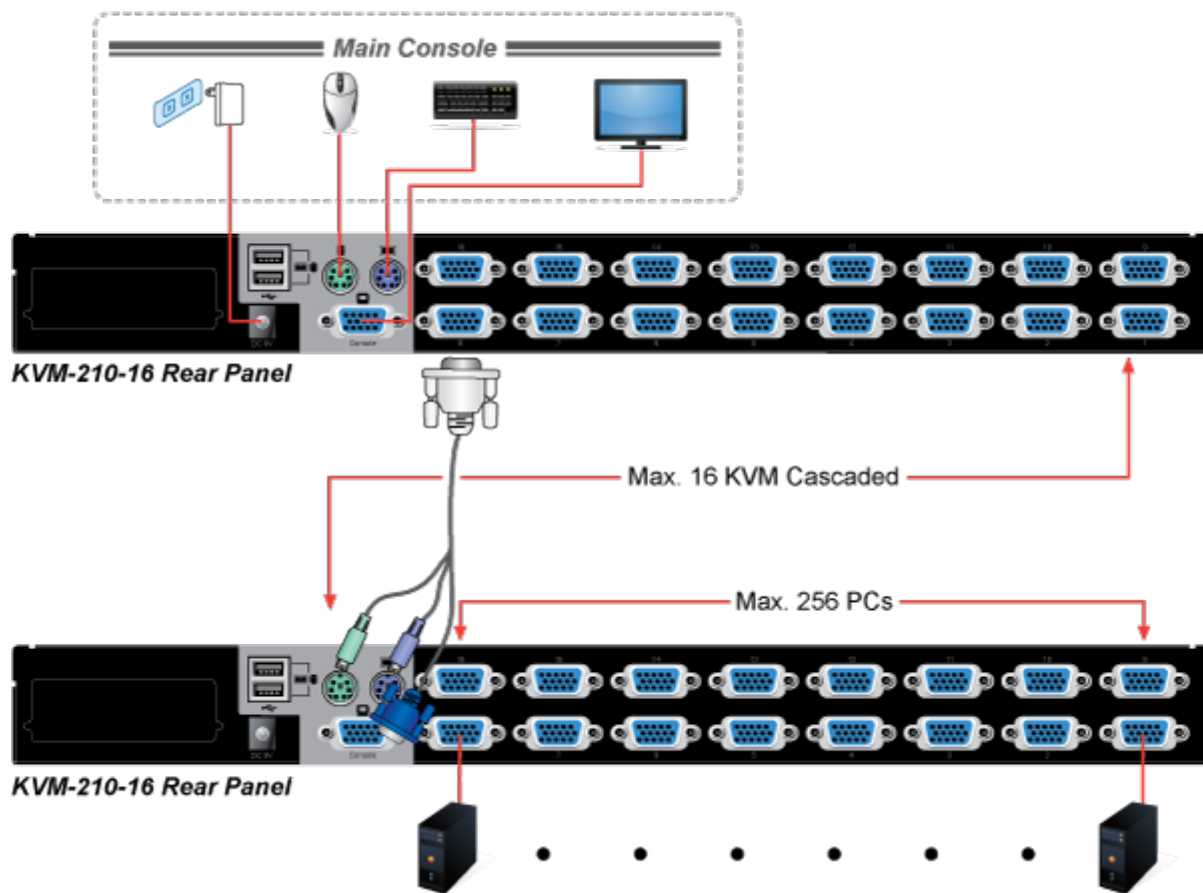

NETPLA1353

Part No.:

KVM-KC1-5

Záruka:

26 měs.

Stav:

Nové zboží

Popis

PLANET KVM-KC1-5

Propojovací kabel délky 5 m pro KVM přepínače a konzole řady 210. Integruje do jediného kabelu VGA, USB a PS/2 konektory. Na straně KVM je pouze jediný konektor DB15HD.

ZÁKLADNÍ SPECIFIKACE

Konektor 1: VGA (F)**Konektor 2:** VGA (F), USB, 2 x PS/2**Délka:** 5 m**Barva:** černá

[Ostatní download](#)