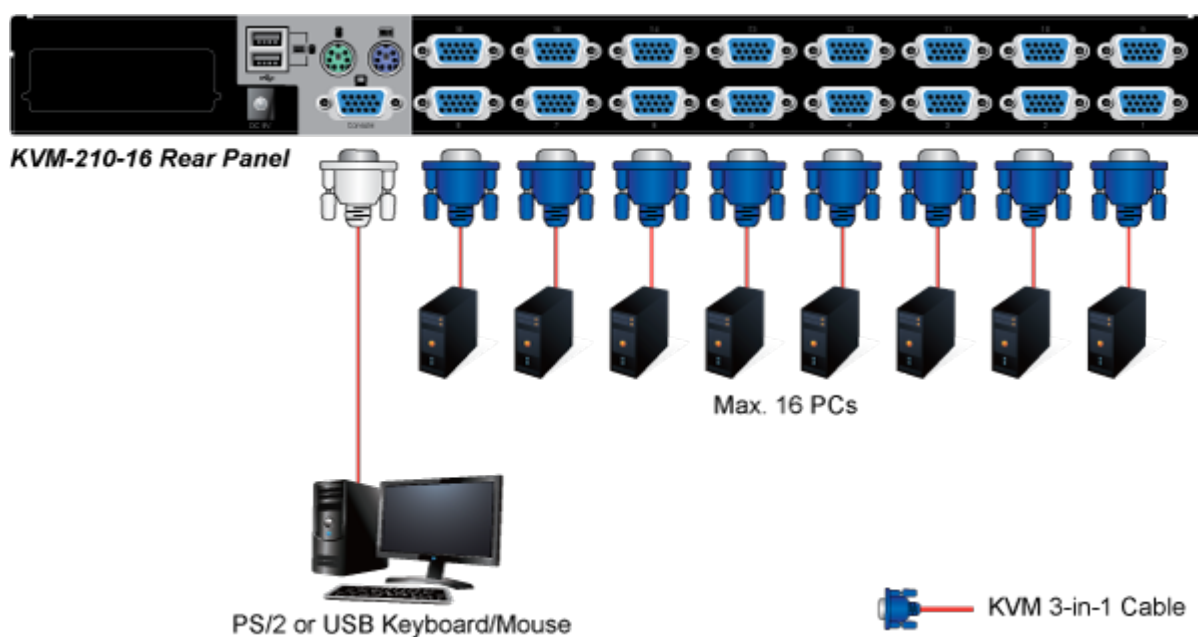

PLANET KVM-210-16

KVM přepínač pro ovládání 16 počítačů z jedné klávesnici, monitoru a myši. On Screen Displej, hot keys, skenovací režim. Je možné kaskádovat až 16 KVM přepínačů a ovládat až 256 počítačů. Součástí balení je propojovací kabel délky 1,8 m.

ZÁKLADNÍ SPECIFIKACE

Porty: 16 x HDB-15, 1 x PS/2 pro klávesnici, 1 x PS/2 pro myš, 1 x VGA HDB-15, 2 x USB typ A

Max. kaskáda: až 16 KVM pro ovládání až 256 PC

Max. rozlišení: 2048 x 1536

Napájení: DC 9 V, 1 A

Provozní teplota: -10 až 50 °C

Rozměry: 432 x 155 x 44 mm, rack 1U

Hmotnost: 2,22 kg

F6:SET

OSD ACTIVATING HOTKEY
SWITCH HOTKEY
CHANNEL DISPLAY MODE
CHANNEL DISPLAY DURATION
CHANNEL DISPLAY POSITION
SCAN DURATION
SET PASSWORD