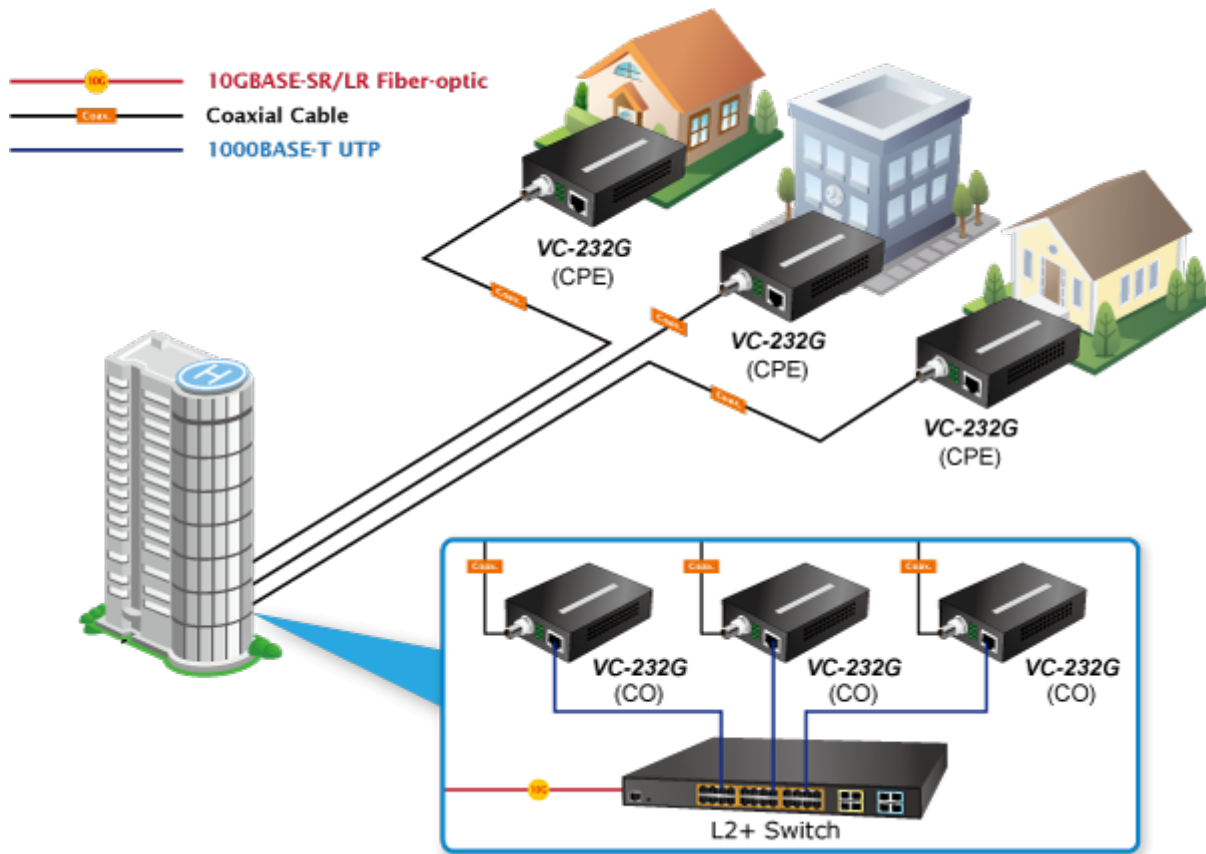

KONVERTOR PLANET VC-232G

Cena celkem:	3 675 Kč (bez DPH: 3 037 Kč)
Běžná cena:	4 043 Kč
Ušetříte:	368 Kč
Kód zboží:	NETPLA1259
Part No.:	VC-232G
Záruka:	26 měs.
Stav:	Nové zboží

Popis

PLANET VC-232G

Ethernet po koaxiálním vedení (technologie VDSL2). 1x LAN RJ-45, 1x VDSL2 BNC (koaxiální). Transparentní bridge. G.993.2 VDSL2, G.993.5 G.Vectoring + G.INP. Napájení DC 5 V/ 2 A (zdroj je součástí balení).

Kapacitně 200/100 Mbps na 200 m. Dosah až 1,4 km. Nastavení DIP přepínači, volitelně Master (CO) / Slave (CPE).

LRE (Long Reach Ethernet) konvertor ethernetu na VDSL2 (Very-high-data-rate Digital Subscriber Line 2) konvertor ethernetu dovoluje přenést data koaxiálním vedením až 200 Mbitů/s na 200 m nebo 30 Mbitů/s do vzdálenosti až 1,4 km, přenosové rychlosti dle stavu a kvality použitého koaxiálního kabelu. Lze využít původní koaxiální rozvody včetně anténních. Zařízení je univerzální jako master (CO) / slave (CPE) jednotka, nastavení režimu přepínačem. Jednotka podporuje VDSL2 operační módy dle přenosových profilů "17a" a "30a", volbu dle "band Plan997" a G.993.5 G.Vectoring & G.INP postihující symetrický přenos dat vyšší rychlostí i na souběžném vedení.

ZÁKLADNÍ SPECIFIKACE

Porty:

1x 10/100Base-TX, RJ-45

1x VDSL, BNC konektor, dosah 1,4 km

Podpora přenosu: až 9kB (JumboFrame)

Soulad s normami: IEEE 802.3, IEEE 802.3u, IEEE 802.3ab, IEEE 802.3x, IEEE 802.3p **Transparentní pro:** IEEE 802.1Q VLAN tag

?200m ->95Mbps/200Mbps

?400m ->82Mbps/175Mbps

?600m ->59Mbps/151Mbps

?800m ->37Mbps/122Mbps

Příklady aplikací:

Point to Point Application

[Kompatibilní VDSL2 produkty](#)

[Ostatní download](#)