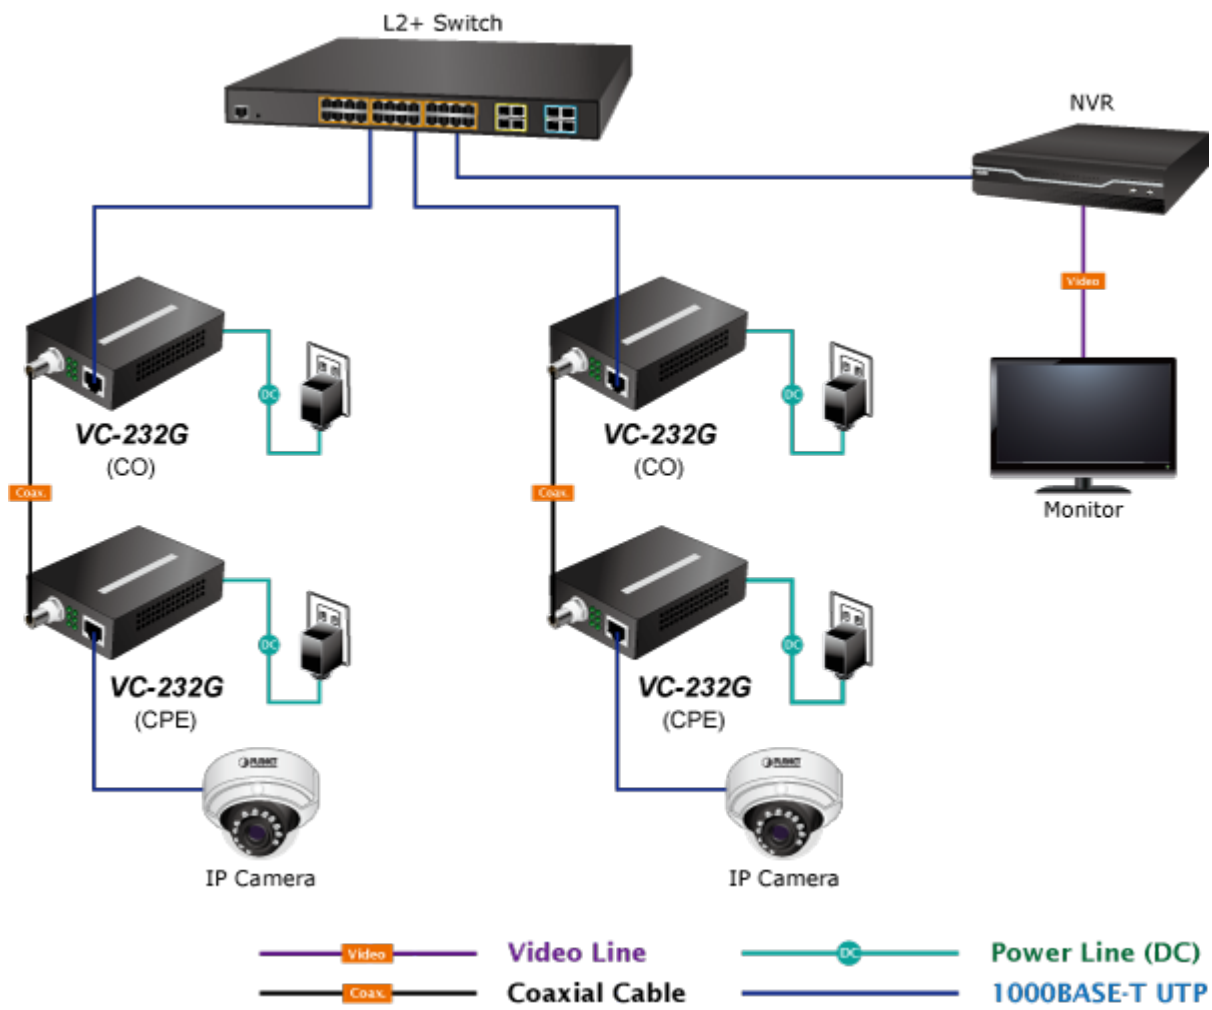

KONVERTOR PLANET VC-232G

Cena celkem:	3 675 Kč (bez DPH: 3 037 Kč)
Běžná cena:	4 043 Kč
Ušetříte:	368 Kč
Kód zboží:	NETPLA1259
Part No.:	VC-232G
Záruka:	26 měs.
Stav:	Nové zboží

Popis

PLANET VC-232G

Ethernet po koaxiálním vedení (technologie VDSL2). 1x LAN RJ-45, 1x VDSL2 BNC (koaxiální). Transparentní bridge. G.993.2 VDSL2, G.993.5 G.Vectoring + G.INP. Napájení DC 5 V/ 2 A (zdroj je součástí balení).

Kapacitně 200/100 Mbps na 200 m. Dosah až 1,4 km. Nastavení DIP přepínači, volitelně Master (CO) / Slave (CPE).

LRE (Long Reach Ethernet) konvertor ethernetu na VDSL2 (Very-high-data-rate Digital Subscriber Line 2) konvertor ethernetu dovoluje přenést data koaxiálním vedením až 200 Mbitů/s na 200 m nebo 30 Mbitů/s do vzdálenosti až 1,4 km, přenosové rychlosti dle stavu a kvality použitého koaxiálního kabelu. Lze využít původní koaxiální rozvody včetně anténních. Zařízení je univerzální jako master (CO) / slave (CPE) jednotka, nastavení režimu přepínačem. Jednotka podporuje VDSL2 operační módy dle přenosových profilů "17a" a "30a", volbu dle "band Plan997" a G.993.5 G.Vectoring & G.INP postihující symetrický přenos dat vyšší rychlostí i na souběžném vedení.

ZÁKLADNÍ SPECIFIKACE

Porty:

1x 10/100Base-TX, RJ-45

1x VDSL, BNC konektor, dosah 1,4 km

Podpora přenosu: až 9kB (JumboFrame)

Soulad s normami: IEEE 802.3, IEEE 802.3u, IEEE 802.3ab, IEEE 802.3x, IEEE 802.3p **Transparentní pro:** IEEE 802.1Q VLAN tag

?200m ->95Mbps/200Mbps

?400m ->82Mbps/175Mbps

?600m ->59Mbps/151Mbps

?800m ->37Mbps/122Mbps

Příklady aplikací:

Point to Point Application

[Kompatibilní VDSL2 produkty](#)

[Ostatní download](#)