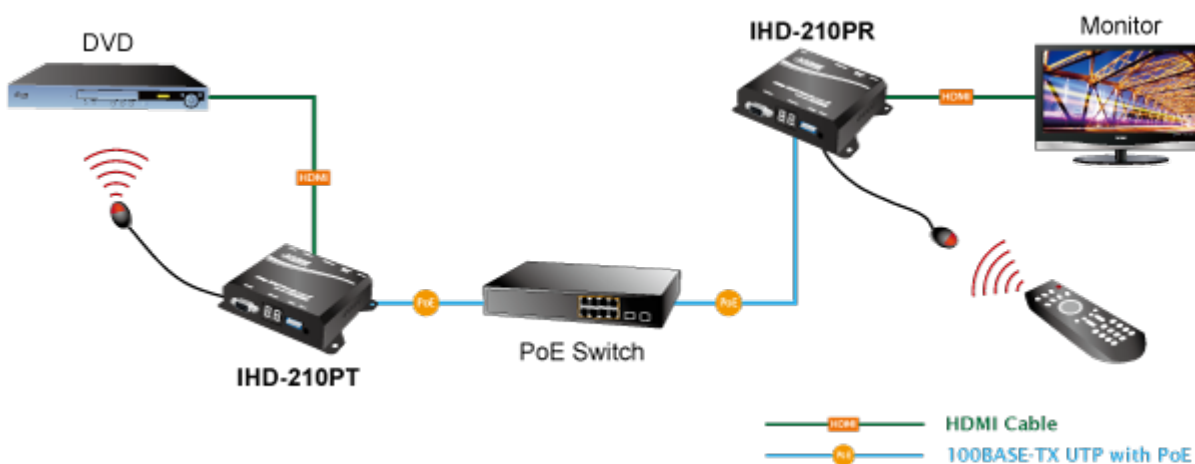

Supports Extended Display Identification Data