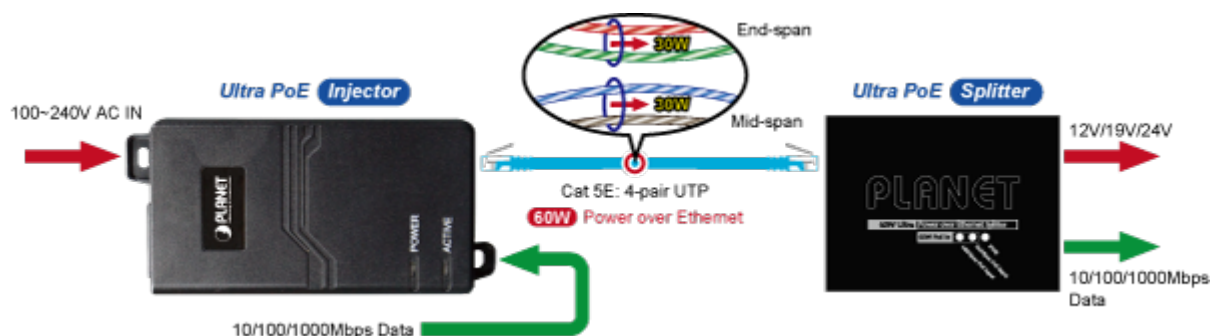

PLANET POE-172

Cena celkem: **1 517 Kč**

(bez DPH: 1 253 Kč)

Běžná cena: **1 668 Kč**

Ušetříte: **152 Kč**

Kód zboží: NETPLA1157

Part No.: POE-172

Záruka: 38 měs.

Stav: Nové zboží

Popis

PLANET POE-172

"Power over Ethernet Injector" s maximální zatížitelností až 60 W pro napájení zařízení po ethernetu. Designovaný pro použití s kamerami PTZ, dotykovými monitory, VoIP aparáty nebo Wi-Fi přístupovými body.

Napájení PoE lze realizovat i na gigabitovém ethernetu, napájení se přenáší po všech vodičích UTP/FTP ethernet vedení, injektor podporuje IEEE 802.3 / 802.3u / 802.3ab, 10/100/1000Base-T.

ZÁKLADNÍ SPECIFIKACE

Rozhraní: 2× RJ-45 10/100/1000 Mbps : 1× Data input, 1× PoE (Data + Power) output

Celkový napájecí výkon: do 60 W, IEEE 802.3at, IEEE 802.3af

Zatížitelnost portu: až 60 W

Napájení: 100–240 V AC, 50/60 Hz

Provozní teplota: 0 až 50 °C

Rozměry: 115 × 62,5 × 31 mm

Hmotnost: 235 g