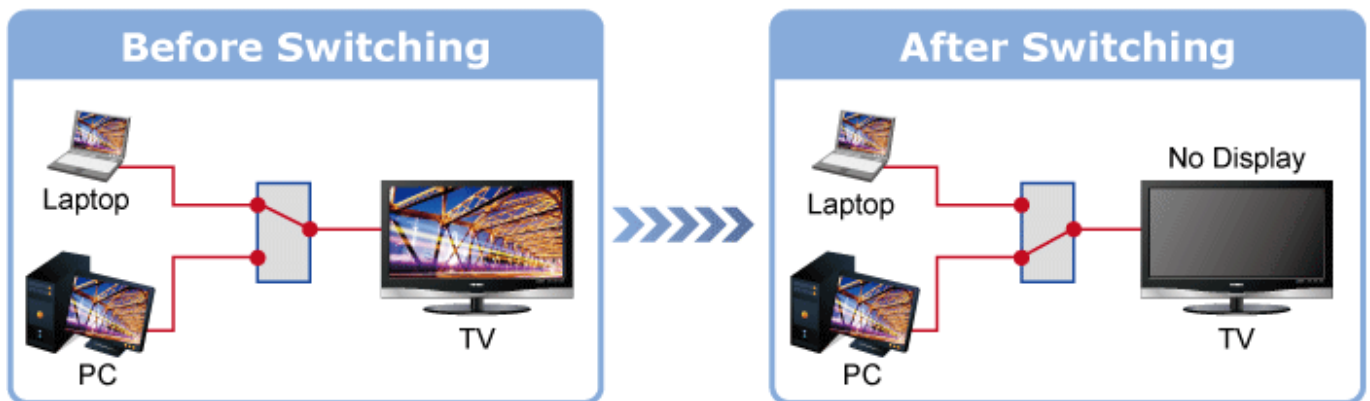

Popis

Přijímač distribuce pro extender nebo video stěnu přes síť LAN (ethernet), podpora rozlišení HD až WUXGA. Přenos 16 nezávislých kanálů nebo 4 simultánních obrazů. Podpora funkce EDID. Spojení bod-bod nebo multicast. Web management, VESA montáž. Řešení pro IP distribuci video prezentací v prostředí LAN pro účely zobrazení na panelech a video stěnách. Jednotky přenosu podporují několik režimů od spojení vysílač-přijímač po multicast spojení bod vysílač-přijímače v režimech zobrazení pro jednotlivé monitory nebo jako video stěna. Video obraz lze zabezpečit proti zcizení obsahu metodou EDID, lze řídit kvalitu přenosu a vyhlazení videa pro kvalitní výstup.

Specifikace:

- LAN port RJ-45, 1000Base-T, standardy: IEEE 802.3, IEEE 802.3u, IEEE 802.3ab
- HDMI výstup
- zabezpečení přenosu HDCP (High-bandwidth Digital Content Protection)
- podporované rozlišení pro HDMI: 720p, 720i, 1080p, 1080i
- podporovaná rozlišení pro PC stanice: XGA (1024x768) / SXGA (1280x1024) / UXGA (1600x1200) / WSXGA (1440x900, 1600x1024) / WUXGA (1920 x 1200)
- Web management, přepínání kanálů pomocí DIP přepínače
- max. počet jednotek v síti: 16
- rozměry: 130 x 96 x 25 mm
- hmotnost: 450g
- napájení externím adaptérem 9-12V DC
- provozní teplota: 0-50°C

Extenter

Video stěna

Přenos více kanálů v jednom segmentu LAN

Příklad použití

Without Extended Display Identification Data

Network Configuration

Ochrana EDID

Supports Extended Display Identification Data