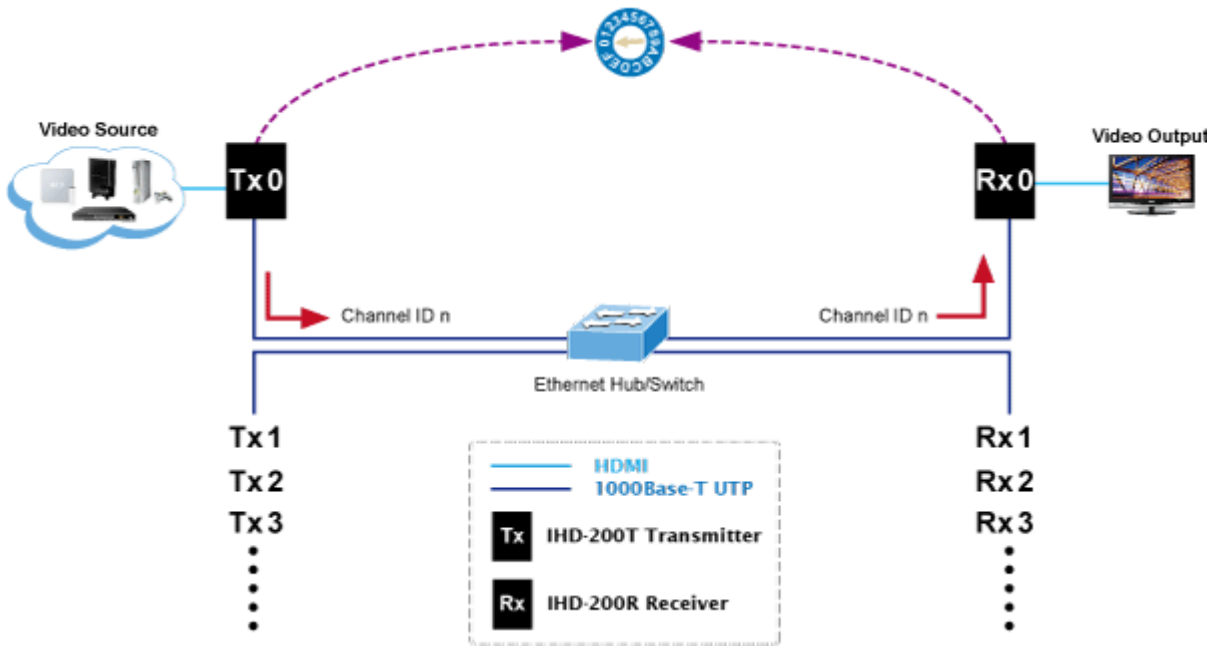

Popis

Přijímač distribuce pro extender nebo video stěnu přes síť LAN (ethernet), podpora rozlišení HD až WUXGA. Přenos 16 nezávislých kanálů nebo 4 simultánních obrazů. Podpora funkce EDID. Spojení bod-bod nebo multicast. Web management, VESA montáž. Řešení pro IP distribuci video prezentací v prostředí LAN pro účely zobrazení na panelech a video stěnách. Jednotky přenosu podporují několik režimů od spojení vysílač-přijímač po multicast spojení bod vysílač-přijímače v režimech zobrazení pro jednotlivé monitory nebo jako video stěna. Video obraz lze zabezpečit proti zcizení obsahu metodou EDID, lze řídit kvalitu přenosu a vyhlazení videa pro kvalitní výstup.

Specifikace:

- LAN port RJ-45, 1000Base-T, standardy: IEEE 802.3, IEEE 802.3u, IEEE 802.3ab
- HDMI výstup
- zabezpečení přenosu HDCP (High-bandwidth Digital Content Protection)
- podporované rozlišení pro HDMI: 720p, 720i, 1080p, 1080i
- podporovaná rozlišení pro PC stanice: XGA (1024x768) / SXGA (1280x1024) / UXGA (1600x1200) / WSXGA (1440x900, 1600x1024) / WUXGA (1920 x 1200)
- Web management, přepínání kanálů pomocí DIP přepínače
- max. počet jednotek v síti: 16
- rozměry: 130 x 96 x 25 mm
- hmotnost: 450g
- napájení externím adaptérem 9-12V DC
- provozní teplota: 0-50°C

Extenter

Video stěna

Přenos více kanálů v jednom segmentu LAN

Příklad použití

Without Extended Display Identification Data

Network Configuration

Ochrana EDID

Supports Extended Display Identification Data