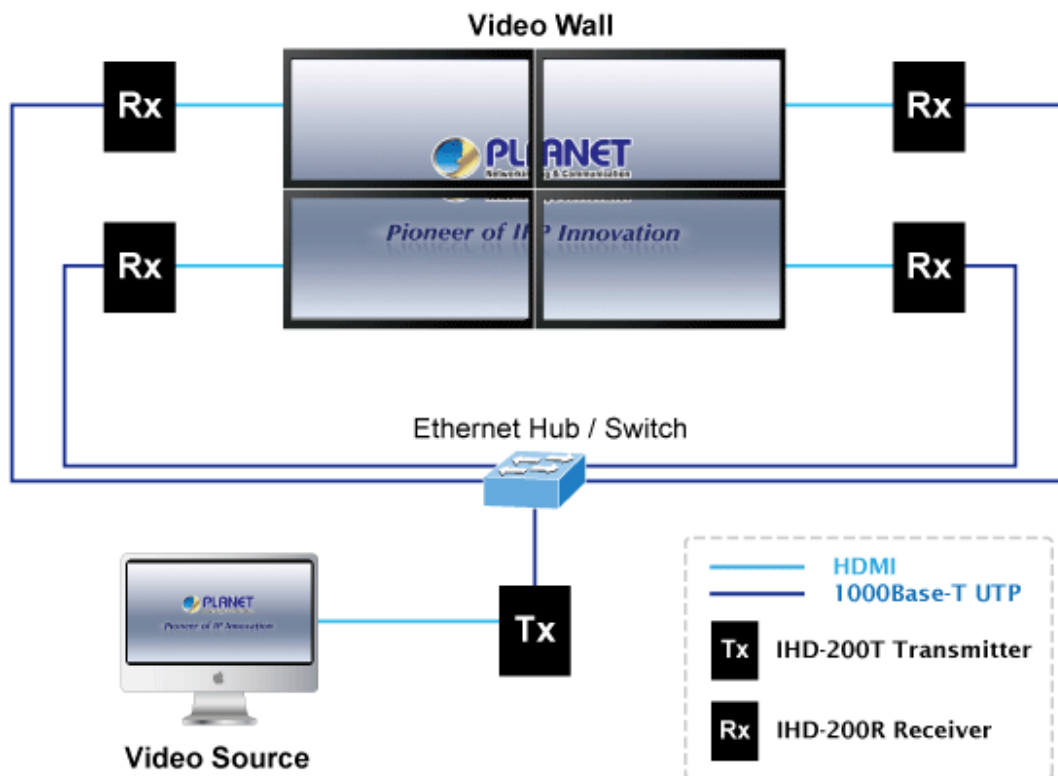

Popis

Přijímač distribuce pro extender nebo video stěnu přes síť LAN (ethernet), podpora rozlišení HD až WUXGA. Přenos 16 nezávislých kanálů nebo 4 simultánních obrazů. Podpora funkce EDID. Spojení bod-bod nebo multicast. Web management, VESA montáž. Řešení pro IP distribuci video prezentací v prostředí LAN pro účely zobrazení na panelech a video stěnách. Jednotky přenosu podporují několik režimů od spojení vysílač-přijímač po multicast spojení bod vysílač-přijímače v režimech zobrazení pro jednotlivé monitory nebo jako video stěna. Video obraz lze zabezpečit proti zcizení obsahu metodou EDID, lze řídit kvalitu přenosu a vyhlazení videa pro kvalitní výstup.

Specifikace:

- LAN port RJ-45, 1000Base-T, standardy: IEEE 802.3, IEEE 802.3u, IEEE 802.3ab
- HDMI výstup
- zabezpečení přenosu HDCP (High-bandwidth Digital Content Protection)
- podporované rozlišení pro HDMI: 720p, 720i, 1080p, 1080i
- podporovaná rozlišení pro PC stanice: XGA (1024x768) / SXGA (1280x1024) / UXGA (1600x1200) / WSXGA (1440x900, 1600x1024) / WUXGA (1920 x 1200)
- Web management, přepínání kanálů pomocí DIP přepínače
- max. počet jednotek v síti: 16
- rozměry: 130 x 96 x 25 mm
- hmotnost: 450g
- napájení externím adaptérem 9-12V DC
- provozní teplota: 0-50°C

Extenter

Video stěna

Přenos více kanálů v jednom segmentu LAN

Příklad použití

Without Extended Display Identification Data

Network Configuration

Ochrana EDID

Supports Extended Display Identification Data