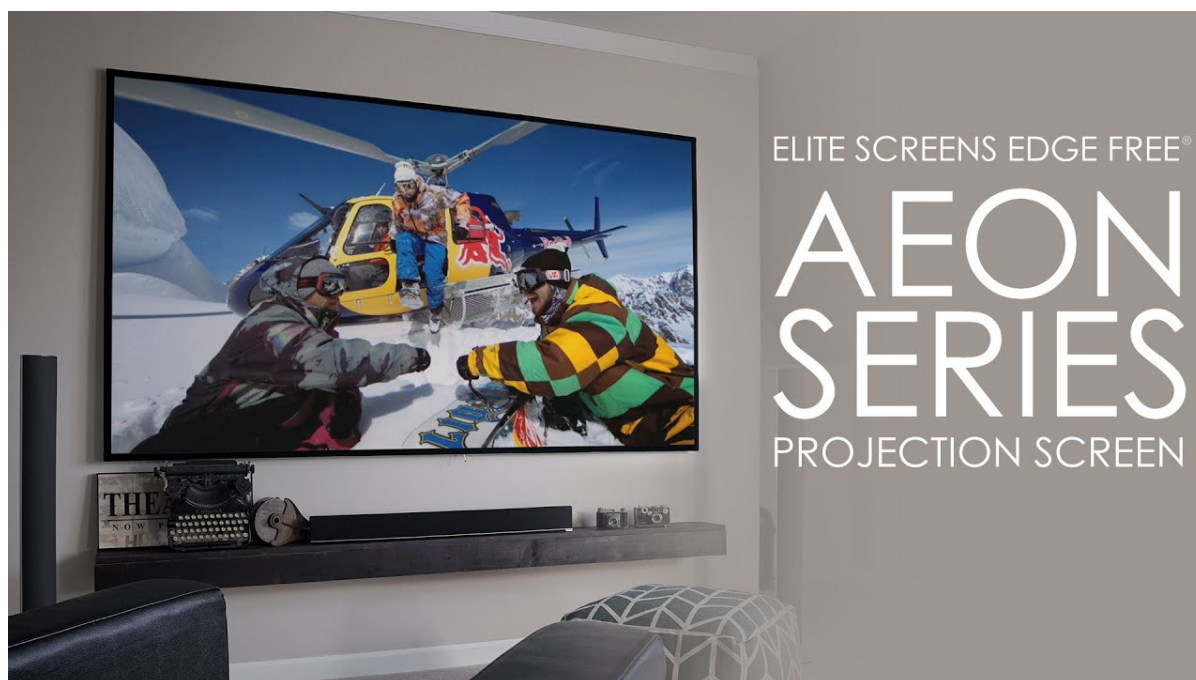

Popis**Elite Screens AR110DHD3**

Projekční plátno v pevném rámu s úhlopříčkou **110"** a poměrem stran **16 : 9**. Ideální pro domácí použití v kombinaci s projektorem. Materiál **CineGrey 3D** je referenční kvalitní materiál vyvinutý pro prostředí s minimální kontrolou nad osvětlením místnosti. Plátno podporuje **aktivní 3D, 4K Ultra HD, HDR** a nabízí šířku zorného úhlu **90°**. Plátno je nataženo přes podkladový rám, **působí tedy bezrámovým dojmem** (možnost instalace ultratenké lišty).

- Série Aeon Edge Free - bezrámové/bezokrajové projekční plátno v pevném rámu
- Ideální pro domácí použití
- Aktivní 3D, 4K Ultra HD
- Lehká hliníková konstrukce s děleným rámem
- Snadná montáž a instalace
- Edge Free (bezokrajové) + možnost instalace ultratenké lišty

Plátno CineGrey 3D není kompatibilní s projektory s ultrakrátkou projekční vzdáleností.

ZÁKLADNÍ SPECIFIKACE

Úhlopříčka: 110" (279,4 cm)

Poměr stran: 16 : 9

Typ plátna: pevný rám, Edge Free (bezokrajové)

Rozměry plátna: 137 × 243,6 cm

Materiál plátna: CineGrey 3D

Odrazivost plátna (gain): 1.2

Projekční vzdálenost: normal

Barva rámu: černá

CineGrey 3D

1. Materiál plátna CineGrey 3D
2. 90° pozorovací úhel (45° vlevo a vpravo)
3. Gain 1.2
4. Certifikace ISF pro přesné barevné body, teplotu barev a dynamický rozsah
5. Aktivní 3D & 4K/8K Ultra HD & HDR Ready
6. Polarizovaný pro pasivní 3D aplikace
7. Schopnost zlepšit jas, barvy a kontrast v podmínkách okolního světla
8. Přesné zobrazení barev – plochá spektrální odezva
9. Zvýšení kontrastu oproti standardnímu matně bílému povrchu
10. Nehořlavý – splňuje normy NFPA 701
11. Odolný proti plísním, povrch obrazovky lze čistit hadříkem z mikrovlákna a vodou
12. Vhodné pro projektory s běžnou projekční vzdáleností (není kompatibilní s projektory s krátkou/velmi krátkou projekční vzdáleností)