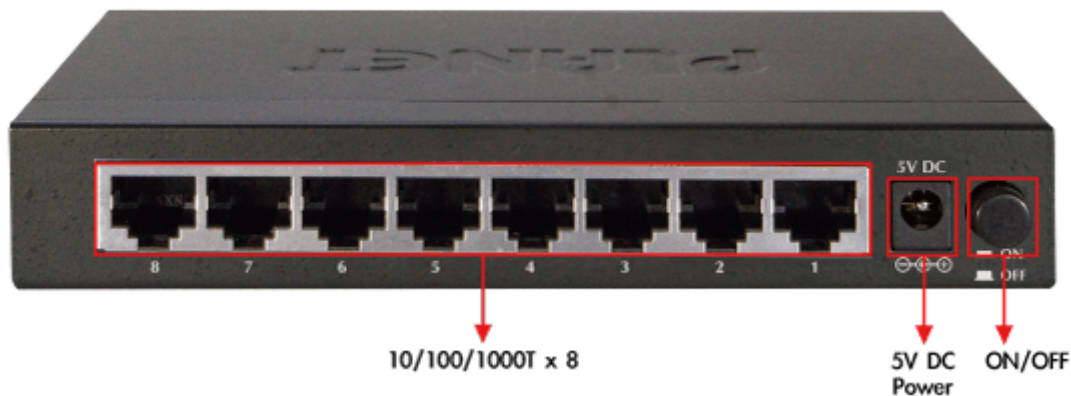

SWITCH PLANET GSD-803

Cena celkem:	700 Kč
	(bez DPH: 579 Kč)
Běžná cena:	770 Kč
Ušetříte:	70 Kč
Kód zboží:	NAPPNT1036
Part No.:	GSD-803
Záruka:	38 měs.
Stav:	Nové zboží

Popis

PLANET GSD-803

8portový Gigabitový desktopový přepínač. Autodetekce rychlosti a typu kabelu. Kovová skříň. Energeticky efektivní ethernet zařízení podle 802.3az (EEE) a EuP, bez ventilátorů, ext.napájení.

Gigabitové přepínače v miniaturním provedení pro stolní použití. Mají plnou propustnost, jsou neblokující, vybaveny architekturou Store and Forward. Rozměry jejich kovových skříněk dovolují jejich umístění do malých 10" rozvaděčů či nenápadné uložení kdekoliv.

ZÁKLADNÍ SPECIFIKACE

Fyzické vlastnosti:

Porty: 8 x RJ-45 10/100/1000BASE-T

Paměť: 4k MAC adres

Propustnost: sběrnice 16 Gbps, provozně 11,9 Mpps (64B)

Podpora přenosu: JumboFrame 9KB

Provedení: desktop

Napájení: externí zdroj 5V DC, celkový příkon do 3,4W

Ochrana: bez ochrany

Provozní teplota: 0 - 50°C

Rozměry: 155 x 86 x 26 mm

Hmotnost: 348 g

Intelligent Power Savings

Power Saving **40%**

*Full Port link/Cable length < 20m

**Save
26,280 Watts
yearly**