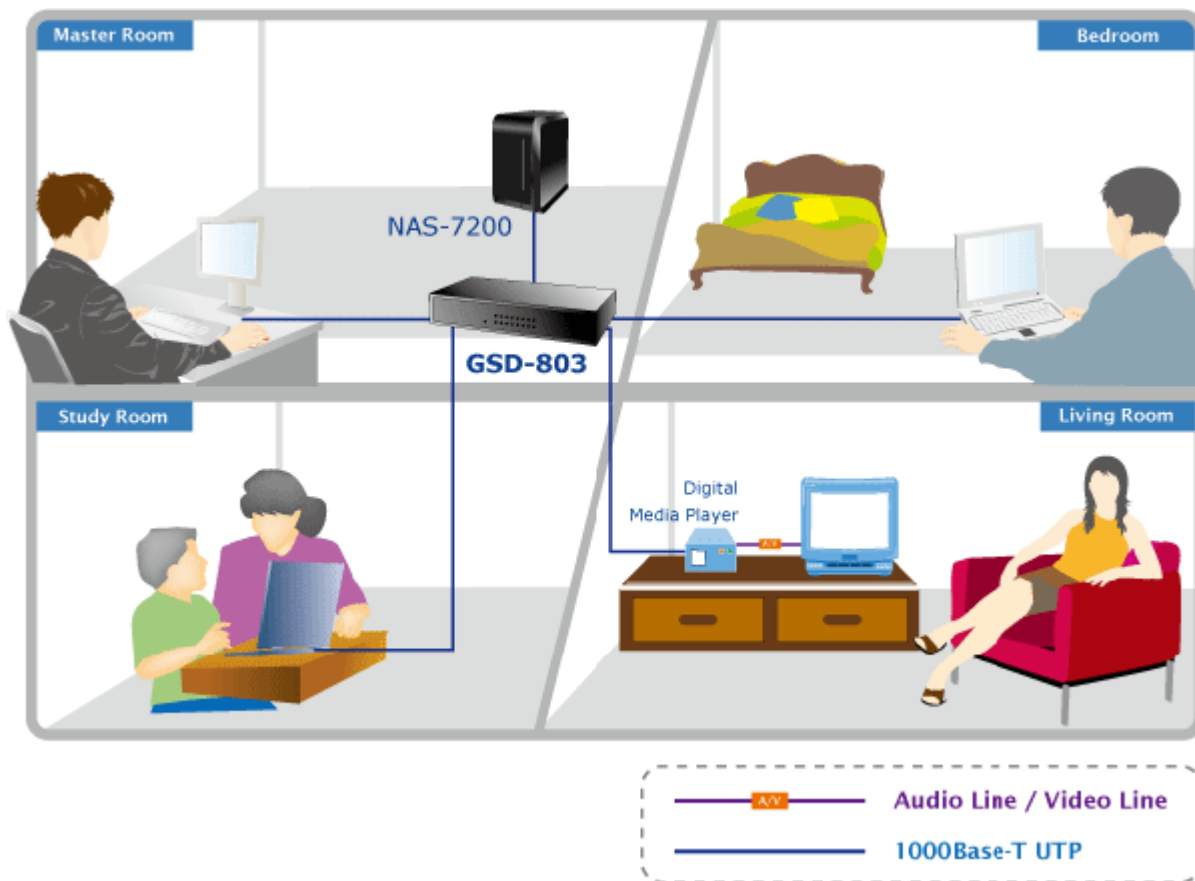

Gigabitové přepínače v miniaturním provedení pro stolní použití. Mají plnou propustnost, jsou neblokující, vybaveny architekturou Store and Forward. Rozměry jejich kovových skříněk dovolují jejich umístění do malých 10" rozvaděčů či nenápadné uložení kdekoliv.

ZÁKLADNÍ SPECIFIKACE

Fyzické vlastnosti:

Porty: 8 x RJ-45 10/100/1000BASE-T

Paměť: 4k MAC adres

Propustnost: sběrnice 16 Gbps, provozně 11,9 Mpps (64B)

Podpora přenosu: JumboFrame 9KB

Provedení: desktop

Napájení: externí zdroj 5V DC, celkový příkon do 3,4W

Ochrana: bez ochrany

Provozní teplota: 0 - 50°C

Rozměry: 155 x 86 x 26 mm

Hmotnost: 348 g

Intelligent Power Savings

Power Saving **40%**

*Full Port link/Cable length < 20m

**Save
26,280 Watts
yearly**