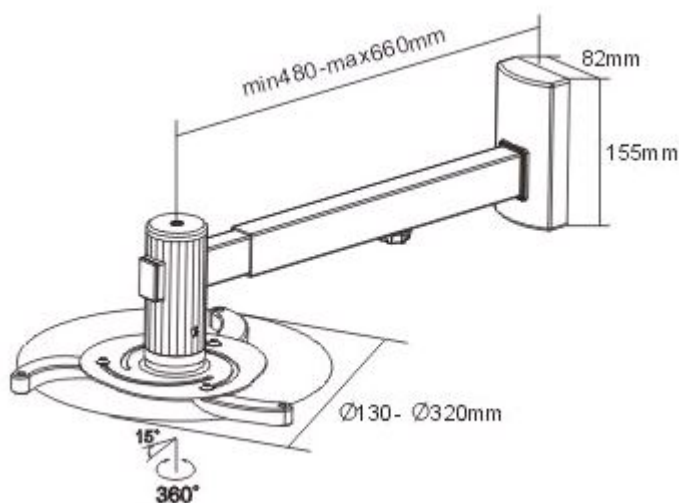

Nástěnný držák pro projektory. Maximální zatížení tohoto držáku je **10 kg**. Držák nabízí naklopení o 15° a otočení o 360°.

**ZÁKLADNÍ SPECIFIKACE**

Max. zatížení: 10 kg

Vzdálenost od zdi: 480 - 660 mm

Rozteč montážních bodů projektoru: 130 - 320 mm

Materiál: hliník, ocel

Barva: stříbrná

[Informační list](#)